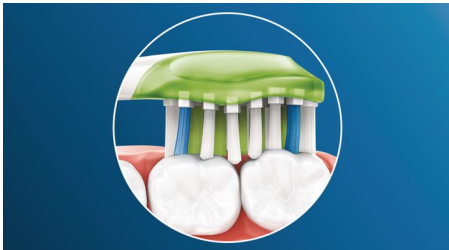

Adaptive Reinigungstechnologie

Mit unserer adaptiven Reinigungstechnologie erhalten Sie bei jeder Reinigung ein individuelles Putzerlebnis. Weiche, flexible Seiten aus Gummi des Premium White Bürstenkopfes passen sich den einzigartigen Konturen Ihres Mundes an. Die Borsten passen sich Zahnfleisch und Zähnen an mit bis zu 4 x mehr Oberflächenkontakt** als bei einem normalen Bürstenkopf und sorgen für eine Tiefenreinigung, sogar in schwer zugänglichen Bereichen. Die adaptive Reinigungstechnologie absorbiert übermäßigen Druck und ermöglicht eine sanfte Führung entlang des Zahnfleischrandes sowie eine verbesserte Schwingbewegung für ein einzigartiges Mundgefühl und eine hervorragende Reinigung.