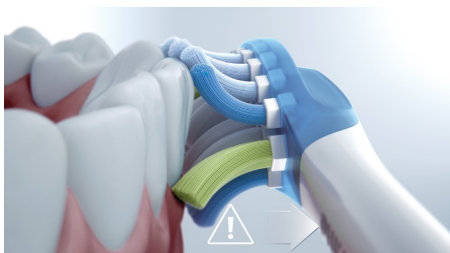

Capteur de pression intégré

Si vous n'avez pas conscience de vous brosser les dents trop fort, votre DiamondClean 9000 veille. La brosse à dents vibre pour vous rappeler de moins appuyer si nécessaire afin de laisser la tête de brosse faire le travail. 7 personnes sur 10 ont trouvé que cette fonction les avait aidés à mieux se brosser les dents.