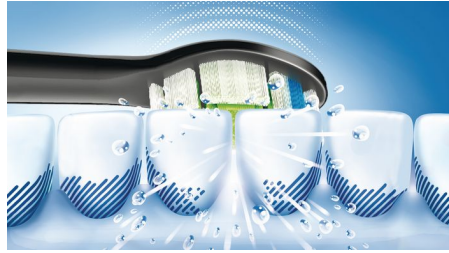

Les trois modes comprennent un mode Clean pour un brossage optimal en 2 minutes, un mode White pour éliminer les taches et un mode Massage pour stimuler les gencives.

Améliore la santé des gencives

Cette brosse à dents Philips Sonicare offre un nettoyage optimal le long des gencives et entre les dents, pour une amélioration de la santé de vos gencives en seulement 2 semaines.

Aide vos dents à retrouver leur blancheur naturelle

La brosse à dents électrique Philips Sonicare aide à éliminer et réduire les taches sur vos dents, pour un sourire plus éclatant.

Élimine jusqu'à 7 fois plus de plaque dentaire

Élimine jusqu'à 7 fois plus de plaque dentaire qu'une brosse à dents manuelle dans les zones difficiles d'accès.

Tête de brosse DiamondClean

Les têtes de brosse DiamondClean offrent les meilleures performances d'éclaircissement de la gamme Philips Sonicare. Elles sont dotées de brins implantés en forme de losange qui nettoient efficacement et en douceur les taches extrinsèques ainsi que la plaque dentaire. Les taches causées par le café, le thé, le vin rouge, les cigarettes et le tabac sont éliminées en seulement 1 semaine.

Technologie Sonique

La brosse à dents électrique Philips Sonicare permet d'atteindre les espaces interdentaires et le sillon gingival plus efficacement, pour un nettoyage en douceur.

Fonction Easystart

Augmentation progressive de la puissance lors des 14 premières utilisations pour s'habituer en douceur à la brosse à dents électrique Philips Sonicare.