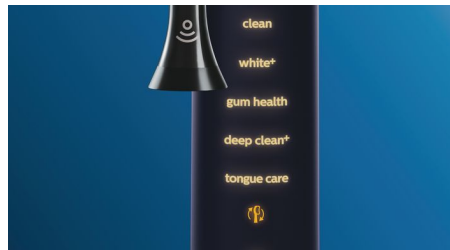

### Nič lažjega kot to

Ob uporabi električne zobne ščetke vse delo opravi ščetka. V ročaj smo vgradili senzor drgnjenja, ki vas nežno opomni, da morate manj drgniti. Tako lahko izboljšate tehniko in dosežete nežnejše in učinkovitejše čiščenje.

### Združevalni način BrushSync

Se sprašujete, kateri način in intenzivnost sta pravnija za vas? Odgovor je na dlani. Mikročip v glavi ščetke zobni ščetki DiamondClean Smart pove, katero nastavev uporabljate. Če torej pritrdite glavo ščetke za nego dlesni, vaša zobna ščetka izbere optimalni način in intenzivnost, da zagotovi nežno in učinkovito nego vaših dlesni. Pritisniti morate samo gumb za vklop.