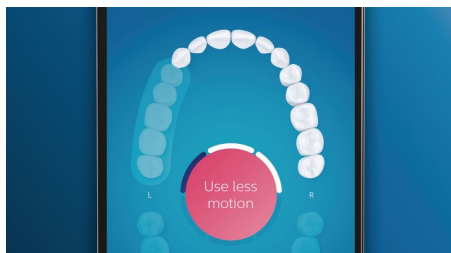

Ne zgrešite niti enega kotička

Z aplikacijo Philips Sonicare točno veste, kdaj dosežete temeljito čiščenje, in pridobite nasvete, kako se izpopolniti in postati bolj pozorni pri ščetkanju.