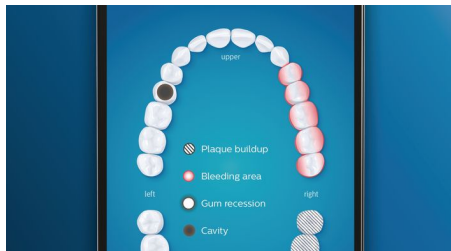

### Nega vaših dlesni

Pritrdite glavo ščetke Premium Gum Care G3 in izboljšajte zdravje dlesni. Manjša velikost in usmerjene ščetine za rob dlesni omogočajo nežno, a učinkovito čiščenje ob dlesni, kjer se lahko začne bolezen dlesni. Klinično je dokazano, da glava ščetke zagotavlja do 100 % manj vnetij dlesni\* in do 7-krat bolj zdrave dlesni v samo dveh tednih.\*

### Hitreje do bolj belih zob

Pritrdite glavo ščetke Premium White W3, da odstranite površinske madeže in dosežete najbolj bel nasme. Klinično je dokazano, da goste osrednje ščetine za odstranjevanje madežev odstranijo do 100 % več madežev v samo treh dneh.\*\*

### Strgalo za jezik TongueCare+

Pritrdite strgalo za jezik TongueCare+ in nežno odstranite bakterije, ki povzročajo slab zadah, iz por vašega jezika. Strgalo ima 240 posebno zasnovanih mikro ščetin, ki čistijo med izboklinami in vboklinami jezika ter odstranjujejo bakterije in ostanke hrane, ki povzročajo slab zadah. Strgalo uporabite v kombinaciji z našim antibakterijskim razpršilom BreathRx za vrhunsko čiščenje in izrazito svež dah.

### Pomembna področja in nastavev cilja

Vas je zobozdravnik opozoril na težavne predele? Označili jih bomo v 3D-prikazu ust v vaši aplikaciji in vas opomnili, da morate tem predelom posvetiti več pozornosti.