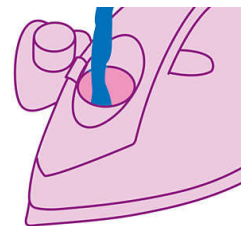

Εύκολο γέμισμα

Sideways opening

Πλαϊνό άνοιγμα γεμίσματος