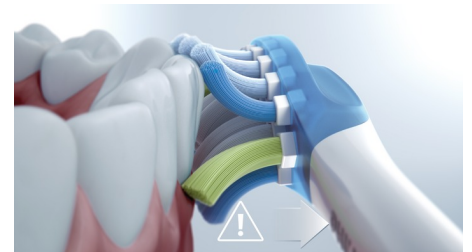

Capteur de pression intégré

Si vous n'avez pas conscience de vous brosser les dents trop fort, votre ExpertClean veille. Cette brosse à dents intelligente vibre pour vous rappeler de moins appuyer si nécessaire afin de laisser la tête de brosse faire le travail. 7 personnes sur 10 ont trouvé que cette fonction les avait aidés à mieux se brosser les dents.