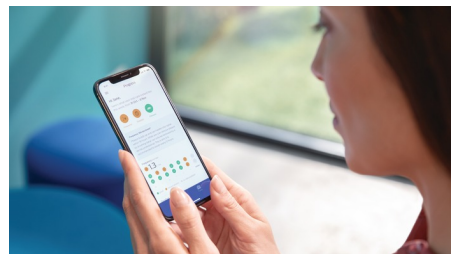

Rapport de progression

ExpertClean vous aide à améliorer vos habitudes de brossage et à les conserver entre deux visites chez le dentiste. Les capteurs intelligents intégrés vous alertent lorsque vous appuyez trop fort. Votre expérience de brossage est communiquée à l'application Philips Sonicare, ce qui permet de créer un rapport de progression personnalisé qui vous aide à persévérer et à visualiser vos progrès au fil du temps.