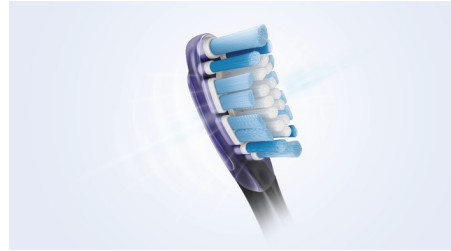

Un design élégant et pratique

- Esthétique et simple à charger
- Facilite le transport

Points forts

Élimine jusqu'à 10 x plus de plaque dentaire*

Ayez l'assurance d'un brossage en profondeur inégalé, avec la tête de brosse spécialisée dans l'élimination de la plaque dentaire C3 Premium Plaque Defense. Les brins doux et flexibles sont conçus pour suivre les contours de vos dents, afin de couvrir 4 fois plus de surface** et d'éliminer jusqu'à 10 fois plus de plaque dentaire dans les zones difficiles à atteindre.

Des gencives jusqu'à 7 fois plus saines

Améliorez la santé de vos gencives avec la tête de brosse G3 Premium Gum Care. Grâce à sa plus petite taille et à ses brins adaptés au sillon gingival, elle est idéale pour éviter les gingivites. Les utilisateurs de cette tête de brosse ont signalé jusqu'à 100 % de réduction des inflammations gingivales* et des gencives jusqu'à 7 fois plus saines en seulement deux semaines*.

C3 Premium Plaque Defense

La tête de brosse C3 Premium Plaque Defense est conçue pour offrir un nettoyage en profondeur inégalé. Ses bords et ses brins flexibles épousent les contours de vos dents, afin de couvrir 4 fois plus de surface et de faciliter le brossage des zones difficiles à atteindre*.

Tête de brosse G3 Premium Gum Care

La tête de brosse G3 Premium Gum Care est conçue pour vous aider à améliorer la santé de vos gencives. Sa petite taille et ses brins adaptés aux gencives nettoient efficacement le sillon gingival, là où débutent souvent les gingivites.