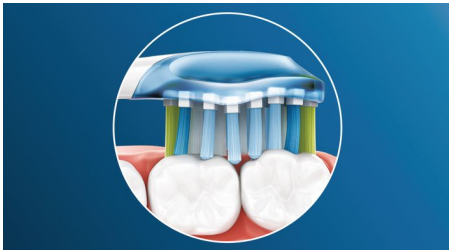

asimpleswitch.com

Besonderheiten

Verabschieden Sie sich von Plaque

Und dank seines flexiblen Designs entfernt er bis zu 10 x mehr Plaque an schwer zugänglichen Stellen* – für eine echte Tiefenreinigung am Zahnfleischrand und zwischen den Zähnen.

Adaptive Reinigungstechnologie

Mit unserer adaptiven Reinigungstechnologie erhalten Sie bei jeder Reinigung ein individuelles Putzerlebnis. Weiche, flexible Seiten aus Gummi am Premium Plaque Defense-, Premium Gum Care- sowie Premium White-Bürstenkopf passen sich den einzigartigen Konturen Ihres Mundes an. Die Borsten passen sich Zahnfleisch und Zähnen an mit bis zu 4 x mehr Oberflächenkontakt** als bei einem normalen Bürstenkopf und sorgen für eine Tiefenreinigung, sogar in schwer zugänglichen Bereichen. Die adaptive Reinigungstechnologie absorbiert übermäßigen Druck und ermöglicht eine sanfte Führung entlang des Zahnfleischrandes sowie eine verbesserte Schwingbewegung für ein einzigartiges Mundgefühl und hervorragende Reinigung.

Konzentrieren Sie sich auf die Gesundheit Ihres Zahnfleisches

Mit dem Philips Sonicare Premium Gum Care-Bürstenkopf ist selbst die gründlichste Reinigung dennoch sanft. Wenn Sie Ihre Zahnbürste am Zahnfleischrand entlangführen, absorbieren die flexiblen Seiten und Borsten des Premium Gum Care-Bürstenkopfs übermäßigen Druck. So bleibt Ihr Zahnfleisch geschützt, auch wenn Sie zu fest putzen. Die Borsten entfernen Plaque und Bakterien am Zahnfleischrand und an schwer zugänglichen Stellen. Dank des geschwungenen Designs des Bürstenkopfes stellen Sie einen maximalen Borstenkontakt sicher.