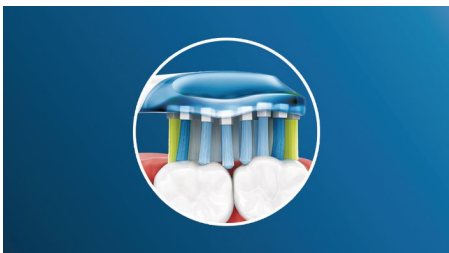

### Conçue pour optimiser le brossage

- Pour le nettoyage le plus efficace, tous les jours
- Fonctionne avec n'importe quelle brosse à dents avec tête encastrable Philips Sonicare
- Rigoureusement testée pour répondre aux besoins de santé buccodentaire de vos patients

## Élimination de la plaque la plus efficace de la gamme Sonicare

La tête de brosse Philips Sonicare Premium Plaque Control offre aux patients le nettoyage le plus complet à ce jour. Grâce à ses bords flexibles et la disposition de ses poils de conception unique, Premium Plaque Control élimine jusqu'à 10 fois plus de plaque, même dans les endroits difficiles à atteindre\*\* pour un nettoyage vraiment en profondeur entre les dents et le long de la gencive.

## Technologie de nettoyage adaptative

Les patients obtiennent un nettoyage personnalisé chaque fois qu'ils se brossent les dents grâce à notre technologie de nettoyage adaptative. Les bords en caoutchouc souple et flexible permettent à la C3 Premium Plaque Control de s'adapter aux contours uniques de la bouche. Les poils s'ajustent aux gencives et aux dents, offrant jusqu'à 4 fois plus de surface de contact qu'une tête de brosse DiamondClean, pour un nettoyage en profondeur, même dans les zones difficiles d'accès. La technologie de nettoyage adaptative permet également : de suivre en douceur le bord des gencives; d'absorber les excès de pression lors du brossage; et d'assurer un mouvement de brossage amélioré pour une sensation unique dans la bouche et un nettoyage supérieur.