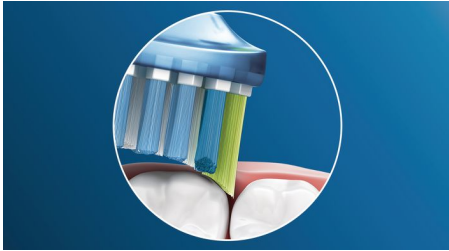

Tiefenreinigung mit Philips Sonicare

- Bis zu 4 x mehr Oberflächenkontakt** für mühelose Reinigung

Für hervorragende Reinigungsergebnisse

- Wissen Sie immer, wann Sie Ihren Bürstenkopf ersetzen müssen, um eine effektive Reinigung zu erreichen.

Innovative Technologie

- Wählt automatisch den besten Putzmodus für optimale Ergebnisse****
- Die fortschrittliche Philips Sonicare-Schalltechnologie
- Aufsteck-System für ein einfaches Austauschen des Bürstenkopfes
- Getestet, um die Anforderungen Ihrer Mundgesundheit zu erfüllen

Besonderheiten

Verabschieden Sie sich von Plaque

Und dank seines flexiblen Designs entfernt er bis zu 10 x mehr Plaque an schwer zugänglichen Stellen* – für eine echte Tiefenreinigung am Zahnfleischrand und zwischen den Zähnen.

Konzentrieren Sie sich auf die Gesundheit Ihres Zahnfleisches

Mit dem Philips Sonicare Premium Gum Care-Bürstenkopf ist selbst die gründlichste Reinigung dennoch sanft. Wenn Sie Ihre Zahnbürste am Zahnfleischrand entlangführen, absorbieren die flexiblen Seiten und Borsten des Premium Gum Care-Bürstenkopfs übermäßigen Druck. So bleibt Ihr Zahnfleisch geschützt, auch wenn Sie zu fest putzen. Die Borsten entfernen Plaque und Bakterien am Zahnfleischrand und an schwer zugänglichen Stellen. Dank des geschwungenen Designs des Bürstenkopfes stellen Sie einen maximalen Borstenkontakt sicher.