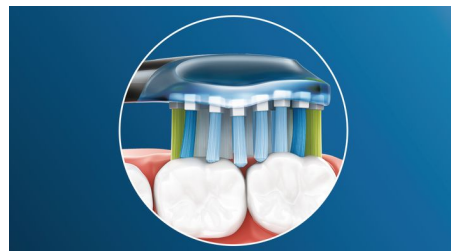

Konzentrieren Sie sich auf die Gesundheit Ihres Zahnfleisches

Mit dem Philips Sonicare Premium Gum Care-Bürstenkopf ist selbst die gründlichste Reinigung dennoch sanft. Wenn Sie Ihre Zahnbürste am Zahnfleischrand entlangführen, absorbieren die flexiblen Seiten und Borsten des Premium Gum Care-Bürstenkopfs übermäßigen Druck. So bleibt Ihr Zahnfleisch geschützt, auch wenn Sie zu fest putzen. Die Borsten entfernen Plaque und Bakterien am Zahnfleischrand und an schwer zugänglichen Stellen. Dank des geschwungenen Designs des Bürstenkopfes stellen Sie einen maximalen Borstenkontakt sicher.

Weißere Zähne in kürzester Zeit

Die dicht stehenden Mittelborsten des Philips Sonicare Premium White Bürstenkopfes entfernen Plaque und jede oberflächliche

Verfärbung von Getränken und Speisen. Die biegsamen Seiten passen sich der einzigartigen Kontur Ihrer Zähne und Ihres Zahnfleisches an für eine Tiefenreinigung und ein strahlenderes Lächeln in nur 3 Tagen.

BrushSync-Modus-Kopplung

Erhalten Sie jedes Mal die bestmögliche Reinigung mit unserer Smart-Bürstenkopferkennung****. Der Premium-Bürstenkopf synchronisiert sich mit Ihrem Philips Sonicare Smart-Handstück**** und wählt automatisch den optimalen Putzmodus und die beste Intensität für eine außergewöhnliche Reinigung, Aufhellung und Zahnfleischpflege. Sie müssen nur noch putzen.

Adaptive Reinigungstechnologie

Mit unserer adaptiven Reinigungstechnologie erhalten Sie bei jeder Reinigung ein individuelles Putzerlebnis. Weiche, flexible Seiten aus Gummi am Premium Plaque Defense-, Premium Gum Care- sowie Premium White-Bürstenkopf passen sich den einzigartigen Konturen Ihres Mundes an. Die Borsten passen sich Zahnfleisch und Zähnen an mit bis zu 4 x mehr Oberflächenkontakt** als bei einem normalen Bürstenkopf und sorgen für eine Tiefenreinigung, sogar in schwer zugänglichen Bereichen. Die adaptive Reinigungstechnologie absorbiert übermäßigen Druck und ermöglicht eine sanfte Führung entlang des Zahnfleischrandes sowie