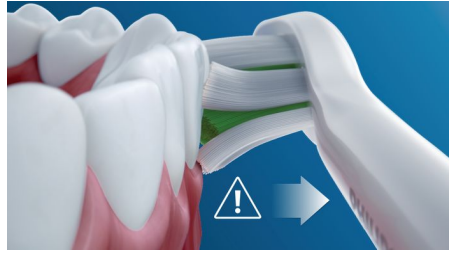

- Clareia os dentes em apenas uma semana

Melhore sua escovação

- Escolha entre três modos

Tecnologia inovadora

- Informa se você está pressionando demais
- Conecta o cabo e as cabeças da escova inteligente
- Tecnologia sônica avançada da Philips Sonicare

Projetado para você

- Saiba sempre quando substituir as cabeças da escova
- Incentivo para uma escovação completa
- Facilita a sua viagem

Destques

Dentes mais brancos naturalmente

Clique na cabeça da escova W DiamondClean para remover manchas na superfície e revelar um sorriso mais branco. Com suas cerdas centrais densamente compactadas para remoção de manchas, é clinicamente comprovado que clareia os dentes em apenas uma semana.

Três modos

Esta escova de dentes permite personalizar a sua escovação conforme suas necessidades com uma seleção de três modos. O modo Clean é padrão e oferece uma limpeza superior. White é o modo ideal para remover manchas superficiais, e o modo Gum Care adiciona um minuto extra de escovação com potência reduzida para massagear suavemente suas gengivas.

Monitore a pressão da escovação

Escovar com muita força pode danificar os dentes e gengivas. Para evitar que isso aconteça, a Philips Sonicare ProtectiveClean emite um som suave e pulsante para lembrar você de aliviar a pressão.