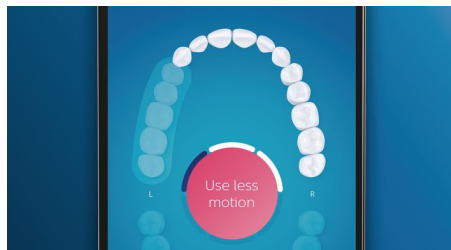

Nu rata nicio zonă

Aplicația Philips Sonicare te anunță când ai obținut o curățare temeinică și îți oferă îndrumări pentru un periaj mai bun și mai atent.