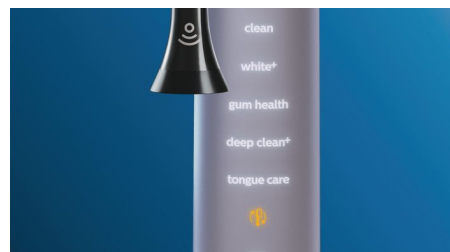

Sincronizarea modurilor BrushSync

Te întrebi ce mod și intensitate ar trebui să utilizezi? Nu mai este loc de îndoieli. Microcipul din capul de periere indică periuței DiamondClean Smart ce anume utilizezi. Așadar, dacă atașezi spre exemplu un cap de periere pentru îngrijirea gingiilor, periuța de dinți va selecta modul și intensitatea ideale pentru îngrijirea delicată și totuși eficiență a gingiilor. Nu trebuie decât să apeși butonul de pornire.

[asimpleswitch.com](https://www.asimpleswitch.com)

Philips Green Logo

Produsele ecologice Philips pot reduce costurile, consumul de energie și emisiile de CO2. Cum? Acestea oferă o îmbunătățire de mediu semnificativă în una sau mai multe domenii de focalizare ecologice Philips – eficiență energetică, ambalare, substanțe periculoase, greutate, reciclare și casare și fiabilitate pe viață.