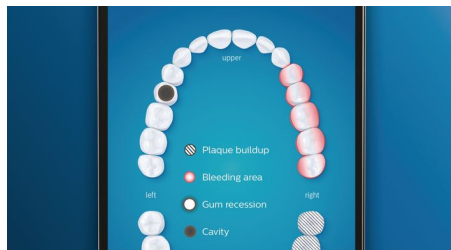

Zone de interes și stabilirea obiectivelor

Există zone problematice pe care ți le-a semnalat medicul stomatolog? Le vom evidenția pe harta 3D a gurii tale din aplicație și îți vom reaminti să le acorzi atenție suplimentară.