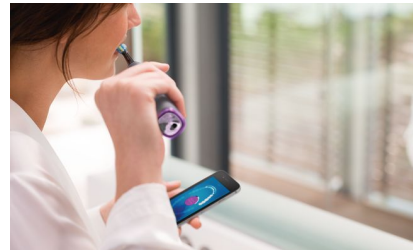

## Perie pentru limbă TongueCare+

Atașează peria pentru limbă TongueCare+ pentru a îndepărta delicat de pe porii limbii bacteriile ce provoacă mirosuri neplăcute. Cei 240 de microperi special concepuți ajung printre toate protuberanțele și șanțurile de pe limbă, îndepărtând bacteriile și reziduurile care generează respirația urât mirositoare. În combinație cu spray-ul nostru antibacterian pentru limbă BreathRx, vei obține o curățare superioară și o respirație super proaspătă.

## Nu rata nicio zonă

Aplicația Philips Sonicare te anunță când ai obținut o curățare temeinică și îți oferă îndrumări pentru un periaj mai bun și mai atent.

## Ușurință sporită

Cu o periuță de dinți electrică, poți lăsa curățarea în grija periuței. Am conceput un senzor integrat în mâner pentru a-ți atrage atenția să reduci frecarea. Astfel, îți poți îmbunătăți tehnica și poți obține o curățare mai delicată și mai eficientă.