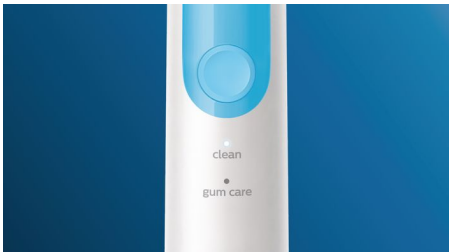

Moduri de curățare: Clean și Gum Care

Fie că vrei să te concentrezi pe îndepărtarea plăcii bacteriene sau pe obținerea și menținerea unor gingii sănătoase, această periuță are un mod pentru tine: modul Clean asigură o curățare superioară, în timp ce modul Gum Care adaugă un minut suplimentar de periere la intensitate redusă, pentru a-ți masa delicat gingiile.