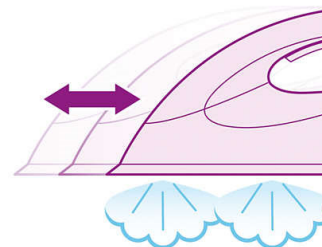

Αυτόματος αισθητήρας ατμού

Auto steam sensor

Ο πρωτοποριακός αυτόματος αισθητήρας ατμού με ανίχνευση κίνησης ενεργοποιεί

GC5060/02

αυτόματα τον ατμό όταν μετακινείτε το σίδερο στη σιδερώστρα. Έτσι, παράγεται πάντα η σωστή ποσότητα ατμού για την αποτελεσματική αφαίρεση των τσακίσεων, ενώ ταυτόχρονα μειώνεται η περιττή κατανάλωση. Κορυφαία αποτελέσματα και ενεργειακή απόδοση.

Συνεχής παροχή ατμού έως 65 γρ./λεπτό