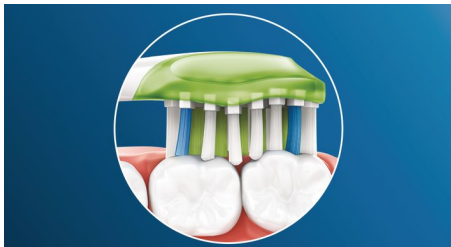

### Dizajnirana za optimalno čišćenje

- Testirane da ispune potrebe vašeg oralnog zdravlja
- Dizajn za postavljanje pritiskanjem pruža jednostavno pričvršćivanje glave četkice
- Uvijek ćete znati kad je zamijeniti. Za učinkovito čišćenje, svaki put.

## Brzo izbjeljivanje zubi

Gusta vlakna u središtu glave četkice Philips Sonicare Premium White temeljito uklanjaju naslage i svakodnevne površinske mrlje od hrane i pića. Savitljive bočne strane omogućavaju vlaknima da prate jedinstven oblik vaših zuba i desni, za duboko čišćenje i sjajniji osmijeh u roku od samo 3 dana.

## Tehnologija prilagodljivog čišćenja

Naša tehnologija prilagodljivog čišćenja osigurava prilagođeno čišćenje prilikom svakog čišćenja. Uz meke, fleksibilne gumene bočne strane, Premium White se prilagođava jedinstvenim konturama vaše usne šupljine. Naša se vlakna prilagođavaju vašim desnim i zubima, pružajući 4x veći dodir s površinom\*\* u odnosu na standardnu glavu četkice, za dubinsko čišćenje čak i teško dostupnih mjesta. Tehnologija prilagodljivog čišćenja omogućava i nježno praćenje linije desni te apsorpciju suvišnog pritiska prilikom čišćenja, za poboljšani pokret čišćenja, jedinstven osjećaj u ustima i superiorno čišćenje.