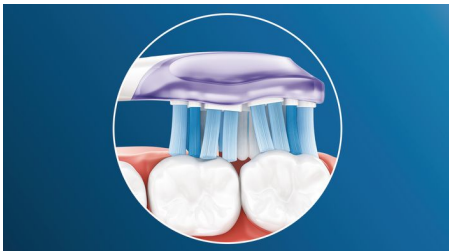

HX9054/17

Gesünderes Zahnfleisch für ein strahlenderes Lächeln

Bis zu 7 x gesünderes Zahnfleisch in nur 2 Wochen*

Gesunde Zähne brauchen gesundes Zahnfleisch. Tun Sie Ihrem Zahnfleisch etwas Gutes mit unserem G3 Premium Gum Care-Bürstenkopf. Weiche Seiten passen sich den Konturen Ihres Zahnfleisches an und ermöglichen 2 x mehr Oberflächenkontakt** für erstklassige Plaque-Entfernung am Zahnfleischrand.

Innovative Technologie

- Die fortschrittliche Philips Sonicare-Schalltechnologie
- Wählt automatisch den besten Putzmodus für optimale Ergebnisse****

Für hervorragende Reinigungsergebnisse

- Wissen Sie immer, wann Sie Ihren Bürstenkopf ersetzen müssen, um eine effektive Reinigung zu erreichen.
- Aufsteck-System für ein einfaches Austauschen des Bürstenkopfes
- Getestet, um die Anforderungen Ihrer Mundgesundheit zu erfüllen

Besonderheiten

Konzentrieren Sie sich auf die Gesundheit Ihres Zahnfleisches

Mit dem Philips Sonicare Premium Gum Care-Bürstenkopf ist selbst die gründlichste Reinigung dennoch sanft. Wenn Sie Ihre Zahnbürste am Zahnfleischrand entlangführen, absorbieren die flexiblen Seiten und Borsten des Premium Gum Care-Bürstenkopfs übermäßigen Druck. So bleibt Ihr Zahnfleisch geschützt, auch wenn Sie zu fest putzen. Die Borsten entfernen Plaque und Bakterien am Zahnfleischrand und an schwer zugänglichen Stellen. Dank des geschwungenen Designs des Bürstenkopfes stellen Sie einen maximalen Borstenkontakt sicher.

Adaptive Reinigungstechnologie

Mit unserer adaptiven Reinigungstechnologie erhalten Sie bei jeder Reinigung ein individuelles Putzerlebnis. Weiche, flexible Seiten aus Gummi am Premium Gum Care-Bürstenkopf passen sich den Konturen von Zahnfleisch und Zähnen an, absorbieren übermäßigen Druck und verbessern die Schallreinigungsleistung. Die Borsten erreichen bis zu 2 x mehr Oberflächenkontakt für eine gründlichere Reinigung als bei einem herkömmlichen Bürstenkopf**, sogar in schwer zugänglichen Bereichen.