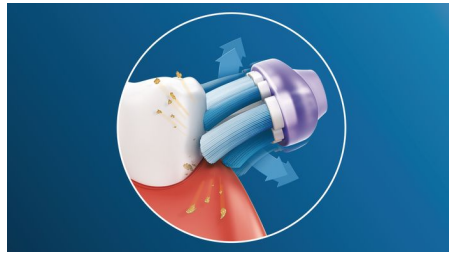

Besonderheiten

Konzentrieren Sie sich auf die Gesundheit Ihres Zahnfleisches

Mit dem Philips Sonicare Premium Gum Care-Bürstenkopf ist selbst die gründlichste Reinigung dennoch sanft. Wenn Sie Ihre Zahnbürste am Zahnfleischrand entlangführen, absorbieren die flexiblen Seiten und Borsten des Premium Gum Care-Bürstenkopfs übermäßigen Druck. So bleibt Ihr Zahnfleisch geschützt, auch wenn Sie zu fest putzen. Die Borsten entfernen Plaque und Bakterien am Zahnfleischrand und an schwer zugänglichen Stellen. Dank des geschwungenen Designs des Bürstenkopfes stellen Sie einen maximalen Borstenkontakt sicher.

Adaptive Reinigungstechnologie

Mit unserer adaptiven Reinigungstechnologie erhalten Sie bei jeder Reinigung ein individuelles Putzerlebnis. Weiche, flexible Seiten aus Gummi am Premium Gum Care-Bürstenkopf passen sich den Konturen von Zahnfleisch und Zähnen an, absorbieren übermäßigen Druck und verbessern die Schallreinigungsleistung. Die Borsten erreichen bis zu 2 x mehr Oberflächenkontakt für eine gründlichere Reinigung als bei einem herkömmlichen Bürstenkopf**, sogar in schwer zugänglichen Bereichen.

Verabschieden Sie sich von Plaque

Dank seines flexiblen Designs entfernt der Premium Gum Care-Bürstenkopf bis zu 10 Mal mehr Plaque als eine Handzahnbürste. Er verbessert unsere einzigartige Philips Sonicare Reinigungstechnologie. Egal wie Sie putzen, Sie erhalten eine unvergleichliche Reinigung, die Sie sehen und fühlen können.

Philips Sonicare-Technologie

Die fortschrittliche Philips Sonicare Schalltechnologie spült Wasser in die Zahnzwischenräume und löst und entfernt mit ihren Bürstenbewegungen Plaque für ein außergewöhnliches tägliches Reinigungsergebnis.