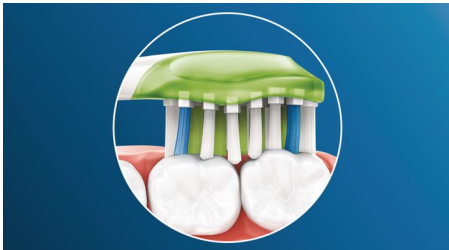

Innovative Technologie

- Wählt automatisch den besten Putzmodus für optimale Ergebnisse***
- Die fortschrittliche Philips Sonicare-Schalltechnologie

Für hervorragende Reinigungsergebnisse

- Getestet, um die Anforderungen Ihrer Mundgesundheit zu erfüllen
- Aufsteck-System für ein einfaches Austauschen des Bürstenkopfes
- Wissen Sie immer, wann Sie Ihren Bürstenkopf ersetzen müssen, um eine effektive Reinigung zu erreichen.

Besonderheiten

Weißere Zähne in kürzester Zeit

Die dicht stehenden Mittelborsten des Philips Sonicare Premium White Bürstenkopfes entfernen Plaque und jede oberflächliche Verfärbung von Getränken und Speisen. Die biegsamen Seiten passen sich der einzigartigen Kontur Ihrer Zähne und Ihres Zahnfleisches an für eine Tiefenreinigung und ein strahlenderes Lächeln in nur 3 Tagen.

Adaptive Reinigungstechnologie

Mit unserer adaptiven Reinigungstechnologie erhalten Sie bei jeder Reinigung ein individuelles Putzerlebnis. Weiche, flexible Seiten aus Gummi des Premium White Bürstenkopfes passen sich den einzigartigen Konturen Ihres Mundes an. Die Borsten passen sich Zahnfleisch und Zähnen an mit bis zu 4 x mehr Oberflächenkontakt** als bei einem normalen Bürstenkopf und sorgen für eine Tiefenreinigung, sogar in schwer zugänglichen Bereichen. Die adaptive Reinigungstechnologie absorbiert übermäßigen Druck und ermöglicht eine sanfte Führung entlang des Zahnfleischrandes sowie eine verbesserte Schwingbewegung für ein einzigartiges Mundgefühl und eine hervorragende Reinigung.

Verabschieden Sie sich von Plaque

Mit den Premium White Bürstenköpfen erhalten Sie hervorragende Reinigungsergebnisse und eine tägliche Aufhellung Ihrer Zähne. Das flexible Design entfernt bis zu 10 x mehr Plaque**** von Ihren Zähnen und am Zahnfleischrand für eine Tiefenreinigung, die Sie sehen und fühlen können.