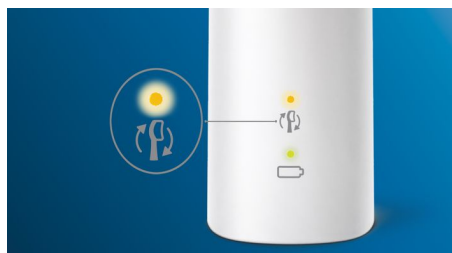

BrushSync: напоминания о замене

Чистящие насадки изнашиваются со временем, однако технология BrushSync отслеживает длительность и интенсивность использования насадки в этот период. Когда придет время заменить насадку, загорится индикатор, а зубная щетка издаст короткий звуковой сигнал. Таким образом, вы всегда сможете максимально эффективно чистить зубы.