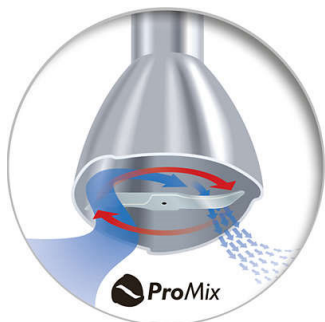

Los mejores resultados en unos segundos

- Alto rendimiento de mezclado y flujo óptimo de los alimentos

Facilidad de uso

- Sistema de liberación con 2 botones para quitar fácilmente el brazo
- Un solo interruptor
- Mango fino para cualquier mano

For perfect soups, purees, and shakes

- Potente motor de 550 W

PHILIPS

Batidora de mano
550 W, brazo de plástico ProMix, 1 velocidad

Destacados

Tecnología de mezclado ProMix

Desarrollada con la colaboración de la prestigiosa Universidad de Stuttgart, la exclusiva tecnología avanzada Philips ProMix utiliza una forma triangular específica que crea un flujo óptimo de los alimentos y el máximo rendimiento para obtener un mezclado más consistente y rápido.

Sistema de liberación con 2 botones

Con el sistema de liberación con 2 botones de la batidora de mano de Philips, es fácil quitar el brazo de la batidora para limpiarlo de forma sencilla.

Un solo interruptor

Un solo interruptor para un uso sencillo.

Mango fino

La batidora de mano Daily Collection tiene un mango fino que se adapta a cualquier mano.

Potente motor de 550 W

550 W

Potente motor de 550 W para los ingredientes más duros.