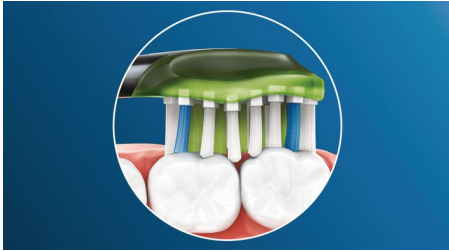

asimpleswitch.com

주요 제품

빠르게 치아가 더 밝아지는 효과

필립스 소닉케어 프리미엄 화이트 칫솔모는 가운데 부분이 조밀하게 식모되어 있어, 제거가 잘 안되는 플라그 뿐만 아니라 매일 섭취하는 음식물과 음료로 인한 착색도 제거할 수 있습니다. 유연한 측면 부분은 칫솔모가 사람마다 고유의 치아와 잇몸 모양을 따라 밀착하여 뛰어난 세정 효과를 보이도록 도와, 단 3일 만에 더 밝은 미소를 되찾을 수 있습니다.

어댑티브 클리닝 기술

어댑티브 클리닝 기술이 적용되어 양치할 때마다 맞춤형 세정을 경험할 수 있습니다. 부드럽고 유연한 고무 측면 덕분에 프리미엄 화이트 칫솔모가 사용자의 고유한 치아 형태에 맞도록 조정됩니다. 칫솔모가 사용자의 고유한 잇몸과 치아에 맞게 조정되기 때문에 다이아몬드클린 칫솔모에 비해 치아 표면 접촉력이 최대 2배 우수하고 그 결과 쉽게 닿기 힘든 곳까지 깨끗하게 세정됩니다. 또한 어댑티브 클리닝 기술은 잇몸선을 따라 부드럽게 움직이면서 과도한 압력이 가해졌을 때 이를 흡수할 수 있고, 칫솔모의 움직임이 향상되어 탁월한 양치 경험과 세정 효과를 보입니다.

플라그를 효과적으로 제거하세요.

프리미엄 화이트 칫솔모를 사용하면 탁월한 세정은 기본이고 착색 제거 효과도 얻을 수 있습니다. 유연하게 움직이는 칫솔모 디자인 덕분에 치아와

잇몸 라인의 플라그를 10배 더 많이 제거하여**** 구석구석 깨끗하게 닦을 수 있습니다. 그 차이를 직접 보고 느껴 보세요

필립스 소닉케어 기술

필립스 소닉케어의 진보된 음파 기술이 물살을 만들어 치아 사이를 통과시키고, 칫솔모가 움직여 플라그를 제거해, 놀라운 깨끗함을 선사합니다.