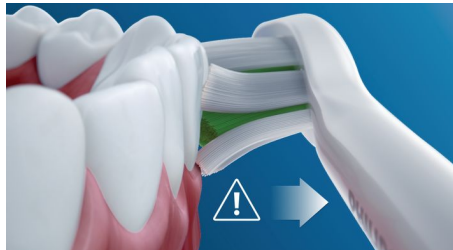

Jälgi oma harjamissurvet

Liiga tugev harjamine võib kahjustada hambaid ja igemeid. Selle vältimiseks pulseerib Philips Sonicare'i ProtectiveClean örnalt, andes märku survet vähendada.