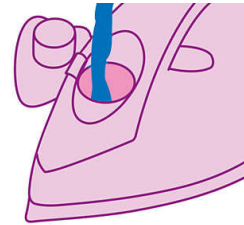

GC4851/02

Βολή ατμού έως 180 γρ.

180 g boost

Η βολή ατμού μπορεί να χρησιμοποιηθεί για κάθετο ατμό και επίμονες τσακίσεις.

Εύκολο γέμισμα

Sideways opening

Πλαϊνό άνοιγμα γεμίσματος

Αυτόματος τερματισμός λειτουργίας