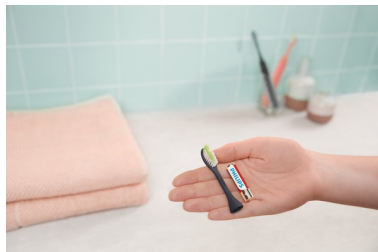

持ち運びに便利

- ・ いつでもどこへでも携帯できるトラベルケース付属

歯磨き習慣をサポートする機能

- ・ カドペーサー機能（時間の区切りをビーブ音でお知らせする機能）、スマートタイマー機能（ブラッシング自動停止機能）
- ・ 単4形アルカリ乾電池1本で約3カ月間使用可能（目安として2分間のブラッシングを1日2回）

選べるカラーバリエーション

- ・ サンゴ、マンゴー、ミント、ミッドナイトブルーからお選びいただけます。(店舗によってはお取り扱いのない色もございます。)

特長

やさしくブラッシング

Philips Oneは、毎分約13,000ストロークのマイクロ振動でやさしく磨いて歯垢を除去します。(歯にブラシヘッドを軽く当てて、手磨きと同じように手を動かしてブラッシングをしてください)

携帯用のトラベルケース

外出時に携帯できる、スタイリッシュで軽量、持ち運びに便利なトラベルケース付き。

歯磨きサポート機能

カドペーサー機能は、30秒毎に時間の区切りをビープ音でお知らせし、口腔内を一定の間隔でブラッシングするサポートをします。また、2分間でブラッシングが停止する、スマートタイマー機能付き。

選べるカラーバリエーション

サンゴ、ミッドナイトブルー、マンゴー、ミントから、お好みの色をお選びいただけます。また、替えブラシヘッドをご購入時は違う色もお選びいただけます。(店舗によってはお取り扱いのない色もございます。)

乾電池・ブラシヘッドの交換は約3カ月毎

ブラシヘッドの交換は約3カ月毎が目安。単4形アルカリ乾電池1本で、約3カ月使用できます。(目安として2分間のブラッシングを1日2回)

仕様

内容・付属品