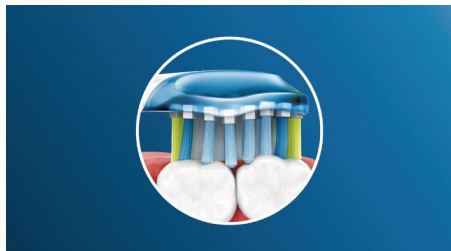

## 5 moduri de a curăța așa cum dorești

Cu DiamondClean, beneficiazi de o curățare cu adevărat reconfortantă în fiecare zi. Cele 5 moduri acoperă toate nevoile de periere: modul Clean – pentru curățare zilnică excepțională, Gum Care – pentru masarea delicată a gingiilor, Deep Clean – pentru curățare profundă revigorantă, Sensitive – pentru curățarea delicată și totuși eficientă a gingiilor sensibile și White – modul ideal pentru a îndepărta petele de suprafață.

## Dinți până la de 2 ori mai sănătoși

Atașează capul de periere AdaptiveClean pentru o curățare profundă și delicată, care asigură gingii până la de 2 ori mai sănătoase comparativ cu o periuță de dinți manuală. Marginile moi din cauciuc urmăresc

îndeaproape fiecare contur al dinților și al gingiilor pentru a absorbi orice presiune în exces. Perii pot să ajungă adânc între dinți, oferind o curățare profundă, comodă și eficientă.