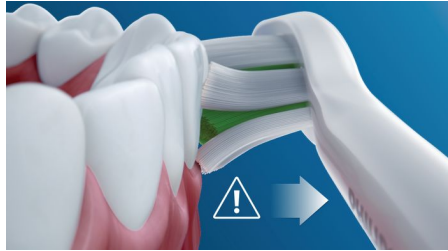

Monitorujte svoj tlak pri čistení

Príliš silné čistenie zubov môže poškodiť zuby a ďasná. Aby ste tomu zabránili, kefka Philips Sonicare ProtectiveClean vydáva jemný pulzujúci zvuk, ktorý vás upozorní, aby ste zmiernili tlak.