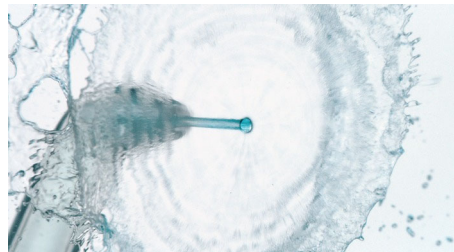

Štandardná tryska F1

Štandardná tryska na výkonné čistenie medzi zubami na odstránenie zubného povlaku a nečistôt