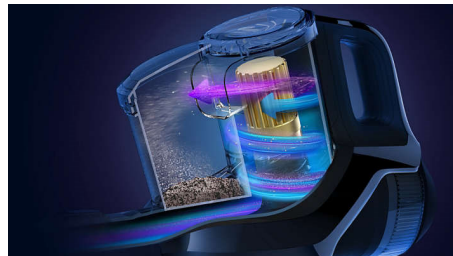

PowerCyclone 10

Philips PowerCyclone 10 är vår senaste påslösa teknik som nu införlivats i en sladdlös dammsugare. PowerCyclone 10 bibehåller starkare sugeffekt längre, med 30% högre effektivitet.

XC8049/01