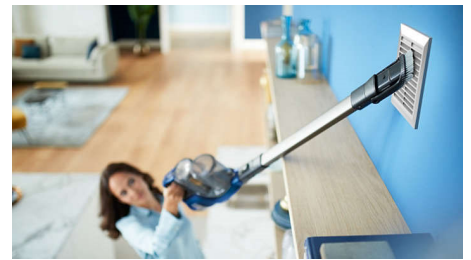

Tillbehör

Olika ytor kräver olika munstycken och tillbehör. På Philips handdammsugare är tillbehören enkla att använda och finns alltid nära till hands med ett klick, som det lilla munstycket integrerat i handtaget och borstillbehöret som finns integrerat i röret. För eventuella extra behov finns det en miniturboborste som är perfekt för att ta bort hår från husdjur och det extra långa fogmunstycket är bra för svåråtkomliga områden.