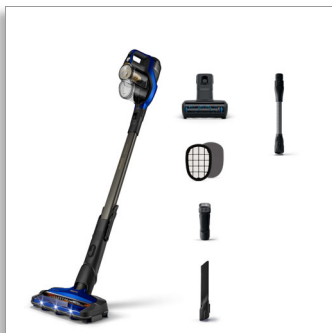

Philips 8000 Series
Sladdlös handdammsugare

360° sugmunstycke

Upp till 70 min., 28 min. med
Turbo
Miniturboborste, bitillbehör
Extra filter

XC8049/01

Hela huset blir rent.

Den sugkraft som varar längst*.

Städa hela huset med maximal effekt på en enda laddning med Philips sladdlösa dammsugare i 8000-serien. Det är den enda laddningsbara, högeffektiva sladdlösa dammsugaren som rengör mer än 125 m² på en laddning* tack vare det 360° sugmunstycket.

Oavbruten, effektiv rengöring

- PowerCyclone 10 upprätthåller högre prestanda längre
- Digital PowerBlade-motor, enkel att styra via en smart skärm
- Integrerat fogmunstycket och borste, plus extra tillbehör
- Kommer åt överallt, även under låga möbler

360° sugmunstycke

När man städar vill man gärna att allt som finns på golvet suggs upp av enheten på en gång, utan

att behöva passera samma yta mer än en gång. Det universella 360° sugmunstycket fångar upp till 99,7% av damm och smuts i varje drag, och lämnar ingenting kvar på golvet! Tack vare den patenterade 360° sugeffekttekniken suger den upp mer damm och smuts från munstyckets alla sidor, vilket innebär att alla dina rörelser räknas!

LED-munstycke

Vad händer om vi säger att ditt golv är fullt av dold smuts? Större delen av smutsen på golvet är inte synlig för våra ögon. Nu är det lätt att se och suga upp damm, ludd, hår och smulor tack vare LED-lamporna i munstycket. LED-lamporna i munstycket avslöjar dold smuts, vilket hjälper dig att städa överallt när som helst.