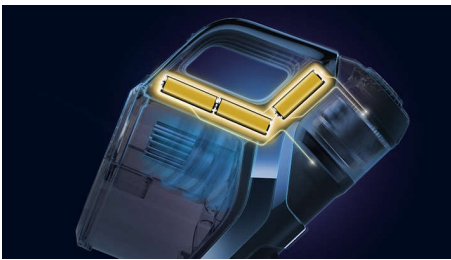

Upp till 70 minuters drifttid

Olika behov kräver olika alternativ. Med våra tåliga och kraftfulla litiumjonbatterier på 25,2 V får du upp till 70 minuter rengöringstid i Eco-läget, 35 minuter i normalt läge, och 28 minuter i Turbo-läget, innan du måste ladda igen.