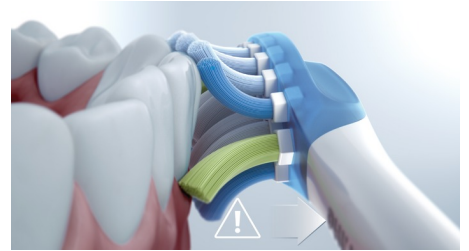

Tres modos, Tres intensidades

Con tres modos de cepillado (Limpieza, Cuidado de las encías, Limpieza en profundidad+) y tres ajustes de intensidad (Baja, Media, Alta), los pacientes pueden personalizar su experiencia de cepillado para disfrutar de una comodidad óptima y una limpieza completa. Consulta las especificaciones para obtener información más detallada sobre los modos.

Reconocimiento inteligente de cabezal

Un microchip en el cabezal de cepillado se sincroniza con el mango del Philips Sonicare ExpertClean. Si un paciente coloca un cabezal de cepillado Control antiplaca/Defensa antiplaca C3 Premium, Cuidado de las encías G3 Premium o Blanqueamiento W3 Premium, el cepillo dental selecciona automáticamente el modo de cepillado y el nivel de intensidad óptimos. Los pacientes solo tienen que empezar a cepillarse. Ayuda a los pacientes con la selección de los mejores ajustes para que disfruten del mejor rendimiento según sus necesidades.

Sensor de presión

Si los pacientes ejercen demasiada presión, el intuitivo sensor de presión emite un suave impulso en el mango y proporciona a los pacientes una respuesta en tiempo real cuando deban aliviar la presión. En un estudio con pacientes estadounidenses, 7 de cada 10 personas que se cepillan con demasiada energía redujeron la presión al cepillarse utilizando el sensor de presión.****