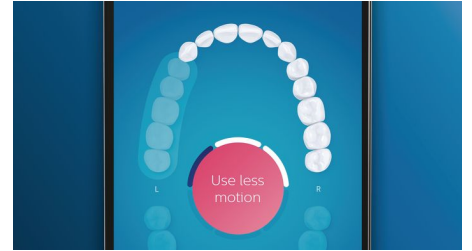

Erreichen Sie jede Stelle

Die Philips Sonicare App zeigt Ihnen, wann die Reinigung gründlich war, und bringt Ihnen bei, wie Sie besser und genauer putzen.