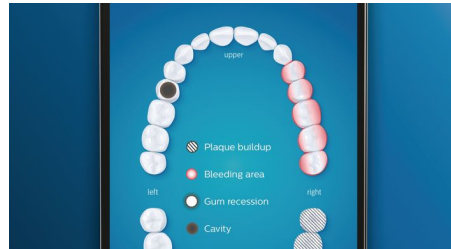

## Pflege für Ihr Zahnfleisch

Stecken Sie den G3 Premium Gum Care-Bürstenkopf auf, um die Gesundheit Ihres Zahnfleischs zu verbessern. Die kleinere Größe und die auf den Zahnfleischrand ausgerichteten Borsten sorgen für eine sanfte und dennoch effektive Reinigung am Zahnfleischrand, wo Zahnfleischerkrankungen beginnen. Der Bürstenkopf liefert klinisch erwiesen bis zu 100 % weniger Zahnfleischentzündungen\* und bis zu 7 x gesünderes Zahnfleisch in nur zwei Wochen.\*

## Weißere Zähne in kürzester Zeit

Stecken Sie den W3 Premium White-Bürstenkopf auf, um oberflächliche Verfärbungen zu entfernen und ein strahlend

weißes Lächeln zu erreichen. Mit seinen dicht platzierten zentralen Borsten zur Entfernung von Flecken entfernt dieser Bürstenkopf klinisch erwiesen bis zu 100 % mehr Flecken in nur drei Tagen.\*\*

## TongueCare+-Zungenbürste

Stecken Sie die TongueCare+-Zungenbürste auf, um Mundgeruch verursachende Bakterien sanft aus den Poren Ihrer Zunge zu entfernen. Ihre 240 speziell entwickelten Mikroborsten gelangen in alle Rillen und Vertiefungen Ihrer Zunge, um Bakterien und Ablagerungen zu entfernen, die zu Mundgeruch führen. Kombinieren Sie die Bürste mit unserem antibakteriellen BreathRx-Zungenspray für eine hervorragende Reinigung und besonders frischen Atem.

## Fokusbereiche und Zielsetzung

Ihr Zahnarzt hat Sie auf Problembereiche hingewiesen? Wir markieren diese in der App auf der 3D-Karte Ihres Mundes und erinnern Sie daran, besonders auf diese Bereiche zu achten.