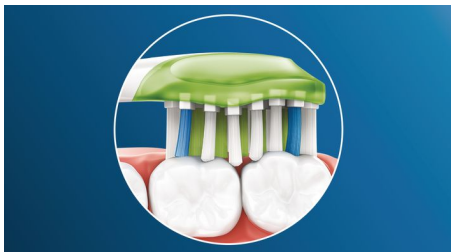

Tehnologija za prilagodljivo čiščenje

S tehnologijo za prilagodljivo čiščenje boste vedno dosegli vam prilagojeno čiščenje. Mehke in prilagodljive gumijaste stranice glavi ščetke Premium White omogočajo prilagajanje edinstveni obliki vaših ust. Ščetine se prilagodijo dlesni in zobom, kar zagotavlja do 4-krat boljši stik s površino** kot običajna glava ščetke za globoko čiščenje tudi na težko dostopnih mestih. Tehnologija za prilagodljivo čiščenje omogoča tudi nežno prilagajanje dlesni in ublaži prekomerni pritisk pri ščetkanju. Poleg tega napredno gibanje zagotavlja edinstven občutek v ustih in vrhunsko čiščenje.