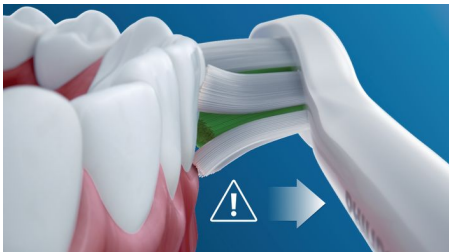

Felügyeli a fogmosás során kifejtett nyomást

A túl erőteljes fogmosás károsíthatja a fogakat és az ínyt. Ennek megelőzése érdekében a Philips Sonicare ProtectiveClean gyengéd pulzáló hangot bocsát ki, emlékeztetve Önt, hogy enyhítse a nyomást.