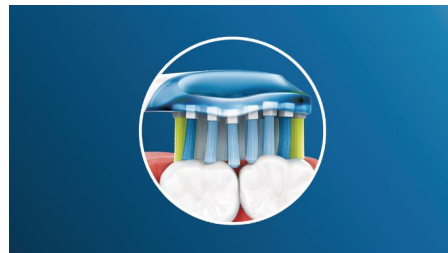

Prenez soin de vos gencives

Grâce au nettoyage optimal réalisé par votre DiamondClean, vos gencives sont plus saines en 2 semaines*. Élimine jusqu'à 7 fois plus de plaque dentaire le long de la paroi gingivale, par rapport à une brosse à dents manuelle*, pour un sourire plus sain.

5 modes pour un nettoyage personnalisé

Avec DiamondClean, réalisez un nettoyage rafraîchissant au quotidien. Nos 5 modes répondent à tous vos besoins en matière de brossage : mode Clean pour un brossage quotidien optimal, Gum Care pour un massage des gencives en douceur, Deep Clean pour un nettoyage en profondeur vivifiant, Sensitive

pour un nettoyage doux et efficace des gencives sensibles, et White, le mode idéal pour éliminer les taches en surface.

Un nettoyage en profondeur optimal

Le mode Deep Clean vous permet de porter une attention particulière à des zones données. Nous avons combiné un mouvement de tête de brosse exclusif à une durée de brossage prolongée de 3 minutes, pour un nettoyage en profondeur.

Des dents jusqu'à 2 fois plus saines

Clipsez notre tête de brosse AdaptiveClean pour un nettoyage en profondeur tout en douceur qui laisse les gencives jusqu'à 2 fois plus saines qu'une brosse à dents manuelle. Les côtés en caoutchouc souple s'adaptent à tous les contours de vos dents et de vos gencives en absorbant les éventuels excès de pression. Les brins peuvent alors nettoyer les espaces interdentaires en profondeur de manière agréable et efficace.