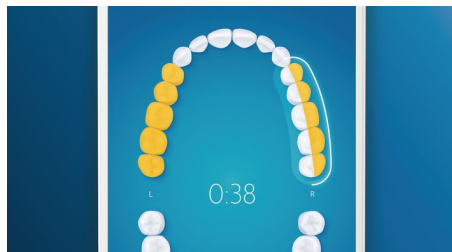

歯ぐきをケア

歯ぐきの健康を推進するには、プレミアムガムケアブラシヘッドを取り付けましょう。丸いカットで歯列にフィットし歯ぐきに優しく、やわらかな毛先で歯肉縁上の歯垢を除去します。

ソニックケアの優れたステイン除去効果を実現するホワイトプラスブラシヘッド

歯の表面のステインを除去し、白い歯で輝く笑顔を手に入れるには、プレミアムホワイトブラシヘッドを取り付けましょう。密集した中央のステイン除去ブラシが、ステインを落として自然な白い歯に導きます。

舌磨きブラシヘッド

200個以上のマイクロの凹凸が舌の汚れをやさしく除去し、口臭をケアします。

磨き方をサポート

位置センサーを使用すれば、磨いた部分と磨いていない部分をいつでも確認できます。Philips Sonicare アプリで歯磨きをリアルタイムに追跡することで、隅々までしっかり磨けたことを確認するだけでなく、さらにガイドに従いしっかり歯を磨くことができます。

仕上げ磨き機能

磨き残しがあれば、アプリの仕上げ磨き機能が教えてくれます。すべて磨いたあと、もう一度磨き残しを確認できます。

問題がある箇所に注目、目標を設定

アプリの3D口腔マップにその箇所を示して、特に注意すべき箇所をお知らせすることができます。

強すぎるブラッシングをお知らせ

歯にブラシヘッドを押しあてる強さが強すぎるとお知らせする機能です。ライトリングが紫色に点滅したら、歯にブラシヘッドを押しあてる強さをゆるめてブラッシングしてください。

asimpleswitch.com

フィリップスのグリーンロゴ

フィリップスのグリーンプロダクトは、フィリップスのグリーン・フォーカル・エリア（エネルギー効率、パッケージ、有害物質、重量、リサイクルと廃棄、寿命信頼性）でコスト、エネルギー消費、CO2 排出量の削減を実現し、お客様、ユーザーの方々、そして社会に対して環境改善面で大きく貢献しています。

仕様

モード

クリーン: 歯をキレイに
ホワイトプラス: ステインを落とし磨き上げる
ディープクリーンプラス: 歯をやさしくケアしながら歯垢を掻き出す
ガムヘルス: 歯垢を落とし、歯ぐきにやさしい刺激を
舌磨き: きれいな息が長続き
3段階の強さ設定: 強, 中, 弱

内容

ハンドル: ダイヤモンドクリーン スマート 1本
ブラシヘッド: プレミアムクリーンブラシヘッド (ホワイト) 1本, プレミアムガムケアブラシヘッド (ホワイト) 1本, プレミアムホワイトブラシヘッド (ホワイト) 1本, 舌磨きブラシヘッド (ホワイト) 1本
充電器用グラス・充電器台: 1個
トラベルケース: USB 充電トラベルケース 1個