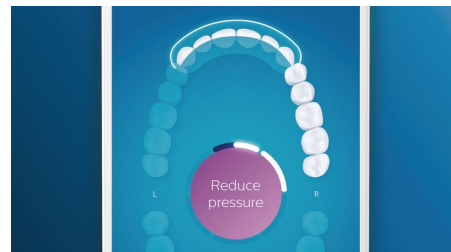

歯ぐきをケア

歯ぐきの健康を推進するには、プレミアムガムケアブラシヘッドを取り付けましょう。丸いカットで歯列にフィットし歯ぐきに優しく、やわらかな毛先で歯肉縁上の歯垢を除去します。

ソニックケアの優れたステイン除去効果を実現するホワイトプラスブラシヘッド

歯の表面のステインを除去し、白い歯で輝く笑顔を手に入れるには、プレミアムホワイトブラシヘッドを取り付けましょう。密集した中央のステイン除去ブラシが、ステインを落として自然な白い歯に導きます。

舌磨きブラシヘッド

200個以上のマイクロの凹凸が舌の汚れをやさしく除去し、口臭をケアします。

磨き方をサポート

位置センサーを使用すれば、磨いた部分と磨いていない部分をいつでも確認できます。Philips Sonicare アプリで歯磨きをリアルタイムに追跡することで、隅々までしっかり磨けたことを確認するだけでなく、さらにガイドに従いしっかり歯を磨くことができます。

仕上げ磨き機能

磨き残しがあれば、アプリの仕上げ磨き機能が教えてくれます。すべて磨いたあと、もう一度磨き残しを確認できます。

問題がある箇所に注目、目標を設定

アプリの3D口腔マップにその箇所を示して、特に注意すべき箇所をお知らせすることができます。

強すぎるブラッシングをお知らせ

歯にブラシヘッドを押しあてる強さが強すぎるとお知らせする機能です。ライトリングが紫色に点滅したら、歯にブラシヘッドを押しあてる強さをゆるめてブラッシングしてください。

asimpleswitch.com

フィリップスのグリーンロゴ

フィリップスのグリーンプロダクトは、フィリップスのグリーン・フォーカル・エリア（エネルギー効率、パッケージ、有害物質、重量、リサイクルと廃棄、寿命信頼性）でコスト、エネルギー消費、CO2 排出量の削減を実現し、お客様、ユーザーの方々、そして社会に対して環境改善面で大きく貢献しています。

仕様

モード

クリーン: 歯をキレイに
ホワイトプラス: ステインを落とし磨き上げる
ディープクリーンプラス: 歯をやさしくケアしながら歯垢を掻き出す
ガムヘルス: 歯垢を落とし、歯ぐきにやさしい刺激を
舌磨き: きれいな息が長続き
3段階の強さ設定: 強, 中, 弱

内容

ハンドル: ダイヤモンドクリーン スマート 1本
ブラシヘッド: プレミアムクリーンブラシヘッド (ホワイト) 1本, プレミアムガムケアブラシヘッド (ホワイト) 1本, プレミアムホワイトブラシヘッド (ホワイト) 1本, 舌磨きブラシヘッド (ホワイト) 1本
充電器用グラス・充電器台: 1個
トラベルケース: USB 充電トラベルケース 1個