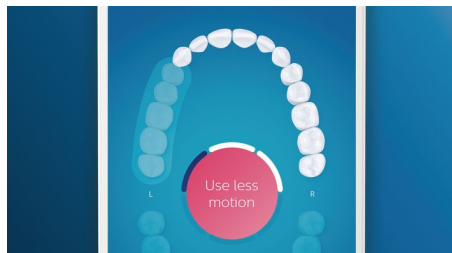

- ・ 磨き方をサポート
- ・ 磨き残しを見つけてしっかり磨き上げる
- ・ 問題がある箇所に注目、目標を設定
- ・ 過圧防止センサー機能
- ・ ハンドルの動かしすぎを検知してお知らせ

ブラッシングを最適化

- ・ ブラシヘッド認識機能
- ・ ブラシヘッド交換時期お知らせ機能
- ・ 5つのモード、3段階の強さ設定

asimpleswitch.com

特長

歯垢をしっかり除去

高い歯垢除去力を体験するには、プレミアムクリーンブラシヘッドを取り付けましょう。ゴム製の柔軟な側部が歯と歯ぐきにフィットし、歯に触れる表面積が最大4倍に。*5 届きにくい部分の歯垢も最大10倍除去することができます。*2

歯ぐきをケア

歯ぐきの健康を推進するには、プレミアムガムケアブラシヘッドを取り付けましょう。丸いカットで歯列にフィットし歯ぐきに優しく、やわらかな毛先で歯肉縁上の歯垢を除去します。

ソニックケアの優れたステイン除去効果を実現するホワイトプラスブラシヘッド

歯の表面のステインを除去し、白い歯で輝く笑顔を手に入れるには、プレミアムホワイトブラシヘッドを取り付けましょう。密集した中央のステイン除去ブラシが、ステインを落として自然な白い歯に導きます。

舌磨きブラシヘッド

200個以上のマイクロの凹凸が舌の汚れをやさしく除去し、口臭をケアします。

磨き方をサポート

位置センサーを使用すれば、磨いた部分と磨いていない部分をいつでも確認できます。Philips Sonicare アプリで歯磨きをリアルタイムに追跡することで、隅々までしっかり磨けたことを確認するだけでなく、さらにガイドに従いしっかり歯を磨くことができます。

仕上げ磨き機能

磨き残しがあれば、アプリの仕上げ磨き機能が教えてくれます。すべて磨いたあと、もう一度磨き残しを確認できます。

問題がある箇所に注目、目標を設定

アプリの3D口腔マップにその箇所を示して、特に注意すべき箇所をお知らせすることができます。

強すぎるブラッシングをお知らせ

歯にブラシヘッドを押しあてる強さが強すぎるとお知らせする機能です。ライトリングが紫色に点滅したら、歯にブラシヘッドを押しあてる強さをゆるめてブラッシングしてください。

asimpleswitch.com

フィリップスのグリーンロゴ

フィリップスのグリーンプロダクトは、フィリップスのグリーン・フォーカル・エリア（エネルギー効率、パッケージ、有害物質、重量、リサイクルと廃棄、寿命信頼性）でコスト、エネルギー消費、CO2 排出量の削減を実現し、お客様、ユーザーの方々、そして社会に対して環境改善面で大きく貢献しています。