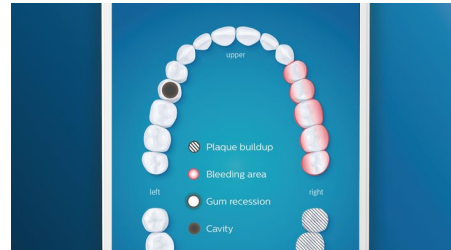

歯ぐきをケア

歯ぐきの健康を推進するには、プレミアムガムケアブラシヘッドを取り付けましょう。丸いカットで歯列にフィットし歯ぐきに優しく、やわらかな毛先で歯肉縁上の歯垢を除去します。

ソニックケアの優れたステイン除去効果を実現するホワイトプラスブラシヘッド

歯の表面のステインを除去し、白い歯で輝く笑顔を手に入れるには、プレミアムホワイトブラシヘッドを取り付けましょう。密集した中央のステイン除去ブラシが、ステインを落として自然な白い歯に導きます。

舌磨きブラシヘッド

200個以上のマイクロの凹凸が舌の汚れをやさしく除去し、口臭をケアします。

磨き方をサポート

位置センサーを使用すれば、磨いた部分と磨いていない部分をいつでも確認できます。Philips Sonicare アプリで歯磨きをリアルタイムに追跡することで、隅々までしっかり磨けたことを確認するだけでなく、さらにガイドに従いしっかり歯を磨くことができます。

仕上げ磨き機能

磨き残しがあれば、アプリの仕上げ磨き機能が教えてくれます。すべて磨いたあと、もう一度磨き残しを確認できます。

問題がある箇所に注目、目標を設定

アプリの3D口腔マップにその箇所を示して、特に注意すべき箇所をお知らせすることができます。

強すぎるブラッシングをお知らせ

歯にブラシヘッドを押しあてる強さが強すぎるとお知らせする機能です。ライトリングが紫色に点滅したら、歯にブラシヘッドを押しあてる強さをゆるめてブラッシングしてください。

asimpleswitch.com

フィリップスのグリーンロゴ

フィリップスのグリーンプロダクトは、フィリップスのグリーン・フォーカル・エリア（エネルギー効率、パッケージ、有害物質、重量、リサイクルと廃棄、寿命信頼性）でコスト、エネルギー消費、CO2 排出量の削減を実現し、お客様、ユーザーの方々、そして社会に対して環境改善面で大きく貢献しています。

仕様

モード

クリーン: 歯をキレイに
ホワイトプラス: ステインを落とし磨き上げる
ディープクリーンプラス: 歯をやさしくケアしながら歯垢を掻き出す
ガムヘルス: 歯垢を落とし、歯ぐきにやさしい刺激を
舌磨き: きれいな息が長続き
3段階の強さ設定: 強, 中, 弱

内容

ハンドル: ダイヤモンドクリーン スマート 1本
ブラシヘッド: プレミアムクリーンブラシヘッド (ホワイト) 1本, プレミアムガムケアブラシヘッド (ホワイト) 1本, プレミアムホワイトブラシヘッド (ホワイト) 1本, 舌磨きブラシヘッド (ホワイト) 1本
充電器用グラス・充電器台: 1個
トラベルケース: USB 充電トラベルケース 1個