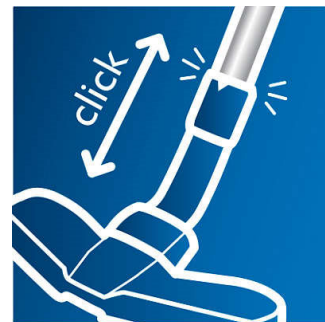

## Nadzor moči

Nastavljiva moč sesanja omogoča izbiro najprimernejše stopnje sesanja za posamezno vrsto površine.

## Spoj SmartLock

S Philipsovim edinstvenim spojem SmartLock lahko med čiščenjem na teleskopsko cev enostavno pritrdite in odstranite nastavke. Spoj SmartLock vam intuitivno omogoča nastavitve teleskopske cevi na zeleno višino.