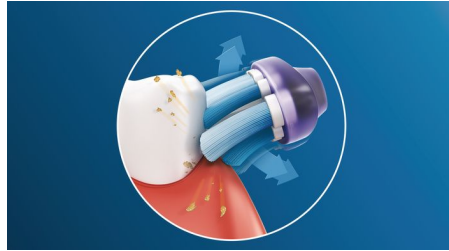

Besonderheiten

Konzentrieren Sie sich auf die Gesundheit Ihres Zahnfleisches

Mit dem Philips Sonicare Premium Gum Care-Bürstenkopf ist selbst die gründlichste Reinigung dennoch sanft. Wenn Sie Ihre Zahnbürste am Zahnfleischrand entlangführen, absorbieren die flexiblen Seiten und Borsten des Premium Gum Care-Bürstenkopfs übermäßigen Druck. So bleibt Ihr Zahnfleisch geschützt, auch wenn Sie zu fest putzen. Die Borsten entfernen Plaque und Bakterien am Zahnfleischrand und an schwer zugänglichen Stellen. Dank des geschwungenen Designs des Bürstenkopfes stellen Sie einen maximalen Borstenkontakt sicher.

Adaptive Reinigungstechnologie

Mit unserer adaptiven Reinigungstechnologie erhalten Sie bei jeder Reinigung ein individuelles Putzerlebnis. Weiche, flexible Seiten aus Gummi am Premium Gum Care-Bürstenkopf passen sich den Konturen von Zahnfleisch und Zähnen an, absorbieren übermäßigen Druck und verbessern die Schallreinigungsleistung. Die Borsten erreichen bis zu 2 x mehr Oberflächenkontakt für eine gründlichere Reinigung als bei einem herkömmlichen Bürstenkopf**, sogar in schwer zugänglichen Bereichen.

Verabschieden Sie sich von Plaque

Dank seines flexiblen Designs entfernt der Premium Gum Care-Bürstenkopf bis zu 10 Mal mehr Plaque als eine Handzahnbürste. Er verbessert unsere einzigartige Philips Sonicare Reinigungstechnologie. Egal wie Sie putzen, Sie erhalten eine unvergleichliche Reinigung, die Sie sehen und fühlen können.

Philips Sonicare-Technologie

Die fortschrittliche Philips Sonicare Schalltechnologie spült Wasser in die Zahnzwischenräume und löst und entfernt mit ihren Bürstenbewegungen Plaque für ein außergewöhnliches tägliches Reinigungsergebnis.