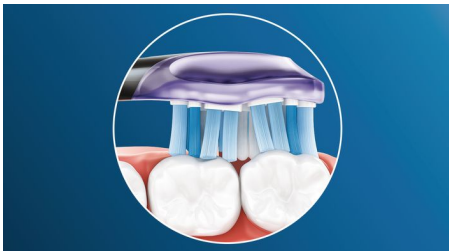

Innovative Technologie

- Die fortschrittliche Philips Sonicare-Schalltechnologie
- Wählt automatisch den besten Putzmodus für optimale Ergebnisse****

Für hervorragende Reinigungsergebnisse

- Wissen Sie immer, wann Sie Ihren Bürstenkopf ersetzen müssen, um eine effektive Reinigung zu erreichen.
- Aufsteck-System für ein einfaches Austauschen des Bürstenkopfes
- Getestet, um die Anforderungen Ihrer Mundgesundheit zu erfüllen

Besonderheiten

Konzentrieren Sie sich auf die Gesundheit Ihres Zahnfleisches

Mit dem Philips Sonicare Premium Gum Care-Bürstenkopf ist selbst die gründlichste Reinigung dennoch sanft. Wenn Sie Ihre Zahnbürste am Zahnfleischrand entlangführen, absorbieren die flexiblen Seiten und Borsten des Premium Gum Care-Bürstenkopfs übermäßigen Druck. So bleibt Ihr Zahnfleisch geschützt, auch wenn Sie zu fest putzen. Die Borsten entfernen Plaque und Bakterien am Zahnfleischrand und an schwer zugänglichen Stellen. Dank des geschwungenen Designs des Bürstenkopfes stellen Sie einen maximalen Borstenkontakt sicher.

Adaptive Reinigungstechnologie

Mit unserer adaptiven Reinigungstechnologie erhalten Sie bei jeder Reinigung ein individuelles Putzerlebnis. Weiche, flexible Seiten aus Gummi am Premium Gum Care-Bürstenkopf passen sich den Konturen von Zahnfleisch und Zähnen an, absorbieren übermäßigen Druck und verbessern die Schallreinigungsleistung. Die Borsten erreichen bis zu 2 x mehr Oberflächenkontakt für eine gründlichere Reinigung als bei einem herkömmlichen Bürstenkopf**, sogar in schwer zugänglichen Bereichen.