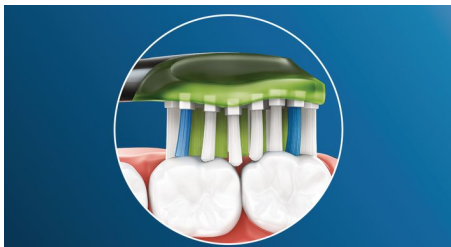

Innovative Technologie

- Wählt automatisch den besten Putzmodus für optimale Ergebnisse***
- Die fortschrittliche Philips Sonicare-Schalltechnologie

Für hervorragende Reinigungsergebnisse

- Getestet, um die Anforderungen Ihrer Mundgesundheit zu erfüllen
- Aufsteck-System für ein einfaches Austauschen des Bürstenkopfes
- Wissen Sie immer, wann Sie Ihren Bürstenkopf ersetzen müssen, um eine effektive Reinigung zu erreichen.

Besonderheiten

Weißere Zähne in kürzester Zeit

Die dicht stehenden Mittelborsten des Philips Sonicare Premium White Bürstenkopfes entfernen Plaque und jede oberflächliche Verfärbung von Getränken und Speisen. Die biegsamen Seiten passen sich der einzigartigen Kontur Ihrer Zähne und Ihres Zahnfleisches an für eine Tiefenreinigung und ein strahlenderes Lächeln in nur 3 Tagen.

Adaptive Reinigungstechnologie

Mit unserer adaptiven Reinigungstechnologie erhalten Sie bei jeder Reinigung ein individuelles Putzerlebnis. Weiche, flexible Seiten aus Gummi des Premium White Bürstenkopfes passen sich den einzigartigen Konturen Ihres Mundes an. Die Borsten passen sich Zahnfleisch und Zähnen an mit bis zu 4 x mehr Oberflächenkontakt** als bei einem normalen Bürstenkopf und sorgen für eine Tiefenreinigung, sogar in schwer zugänglichen Bereichen. Die adaptive Reinigungstechnologie absorbiert übermäßigen Druck und ermöglicht eine sanfte Führung entlang des Zahnfleischrandes sowie eine verbesserte Schwingbewegung für ein einzigartiges Mundgefühl und eine hervorragende Reinigung.

Verabschieden Sie sich von Plaque

Mit den Premium White Bürstenköpfen erhalten Sie hervorragende Reinigungsergebnisse und eine tägliche Aufhellung Ihrer Zähne. Das flexible Design entfernt bis zu 10 x mehr Plaque**** von Ihren Zähnen und am Zahnfleischrand für eine Tiefenreinigung, die Sie sehen und fühlen können.