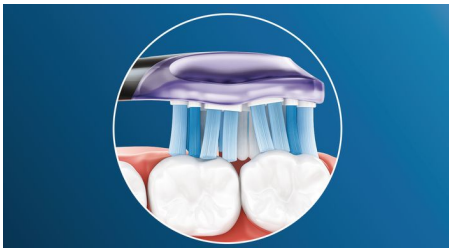

Adaptive Reinigungstechnologie

Mit unserer adaptiven Reinigungstechnologie erhalten Sie bei jeder Reinigung ein individuelles Putzerlebnis. Weiche, flexible Seiten aus Gummi am Premium Gum Care-Bürstenkopf passen sich den Konturen von Zahnfleisch und Zähnen an, absorbieren übermäßigen Druck und verbessern die Schallreinigungsleistung. Die Borsten erreichen bis zu 2 x mehr Oberflächenkontakt für eine gründlichere Reinigung als bei einem herkömmlichen Bürstenkopf**, sogar in schwer zugänglichen Bereichen.