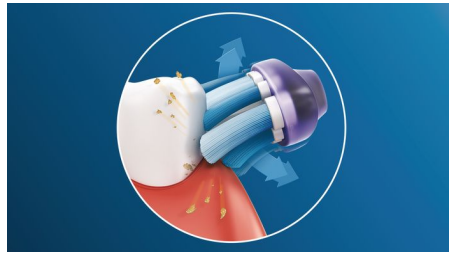

## Konzentrieren Sie sich auf die Gesundheit Ihres Zahnfleisches

Mit dem Philips Sonicare Premium Gum Care-Bürstenkopf ist selbst die gründlichste Reinigung dennoch sanft. Wenn Sie Ihre Zahnbürste am Zahnfleischrand entlangführen, absorbieren die flexiblen Seiten und Borsten des Premium Gum Care-Bürstenkopfs übermäßigen Druck. So bleibt Ihr Zahnfleisch geschützt, auch wenn Sie zu fest putzen. Die Borsten entfernen Plaque und Bakterien am Zahnfleischrand und an schwer zugänglichen Stellen. Dank des geschwungenen Designs des Bürstenkopfes stellen Sie einen maximalen Borstenkontakt sicher.

## Adaptive Reinigungstechnologie

Mit unserer adaptiven Reinigungstechnologie erhalten Sie bei jeder Reinigung ein individuelles Putzerlebnis. Weiche, flexible Seiten aus Gummi am Premium Gum Care-Bürstenkopf passen sich den Konturen von Zahnfleisch und Zähnen an, absorbieren übermäßigen Druck und verbessern die Schallreinigungsleistung. Die Borsten erreichen bis zu 2 x mehr Oberflächenkontakt für eine gründlichere Reinigung als bei einem herkömmlichen Bürstenkopf\*\*, sogar in schwer zugänglichen Bereichen.

## Verabschieden Sie sich von Plaque

Dank seines flexiblen Designs entfernt der Premium Gum Care-Bürstenkopf bis zu 10 Mal mehr Plaque als eine Handzahnbürste. Er verbessert unsere einzigartige Philips Sonicare Reinigungstechnologie. Egal wie Sie putzen, Sie erhalten eine unvergleichliche Reinigung, die Sie sehen und fühlen können.