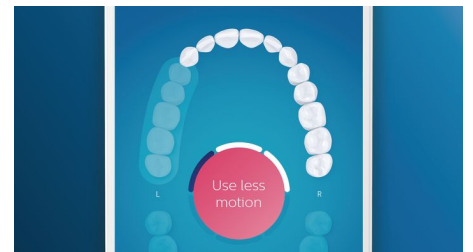

W3 Premium White-opzetborstel

De Premium White-opzetborstel is onze beste opzetborstel om extrinsieke verkleuringen te verwijderen. Het is klinisch bewezen dat de dicht op elkaar geplaatste borstelharen binnen 3 dagen 5x meer extrinsieke verkleuringen* verwijderen.

TongueCare+-tongreiniger

De TongueCare+-tongreiniger, uitgerust met 240 MicroBristles van elastomeer, is speciaal ontworpen voor het grondig reinigen van de gehele tong. De flexibele MicroBristles volgen de randen en groeven en verwijderen zo opgehoopte bacteriën in combinatie met de antibacteriële BreathRx-tongspray. Dankzij de compacte vorm kunnen uw patiënten comfortabel de hele tong reinigen en zo bacteriën verwijderen die een slechte adem veroorzaken.

Aandachtsgebieden en doelen stellen

Als u specifieke plekken in de mond van een patiënt identificeert die meer aandacht nodig hebben door opeenhoping van plaque,

teruggetrokken gingiva of een ander probleem, kan DiamondClean Smart helpen deze probleemgebieden aan te pakken. Patiënten kunnen deze plekken markeren in hun persoonlijke 3D-mond-kaart binnen de Philips Sonicare-app, en ze zullen iedere keer dat ze hun tanden poetsen herinneringen ontvangen om deze gebieden de extra zorg te geven die ze nodig hebben. De Philips Sonicare-app houdt een lopende geschiedenis van hun poetsgegevens bij, zodat patiënten hun prestaties eenvoudig kunnen beoordelen, hun vooruitgang kunnen volgen en hun dagelijkse mondverzorgingsroutine kunnen verbeteren.

Locatiesensor

De locatiesensor van DiamondClean Smart geeft de locatie aan waar ze te weinig poetsen voor een schoner gebit. Als er plekken zijn die uw patiënten consistent missen wanneer ze poetsen, brengt de locatiesensor deze plekken onder hun aandacht.