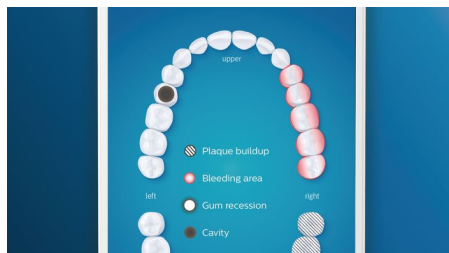

Alleen het beste voor de gingiva van uw patiënten

Klik de Premium Gum Care-opzetborstel op het handvat voor gezondere gingiva. Het kleinere formaat en de speciale borstels reinigen zacht maar effectief langs de tandvleesrand waar de gingiva het eerst ontstoken raakt. Het is klinisch bewezen dat met deze opzetborstel er 100% minder kans is op gingivitis en de gingiva binnen 2 weken* tot wel 7x gezonder is.

W3 Premium White-opzetborstel

De Premium White-opzetborstel is onze beste opzetborstel om extrinsieke verkleuringen te verwijderen. Het is klinisch bewezen dat de dicht op elkaar geplaatste borstelharen binnen 3 dagen 5x meer extrinsieke verkleuringen* verwijderen.

TongueCare+-tongreiniger

De TongueCare+-tongreiniger, uitgerust met 240 MicroBristles van elastomeer, is speciaal ontworpen voor het grondig reinigen van de gehele tong. De flexibele MicroBristles volgen de randen en groeven en verwijderen zo opgehoopte bacteriën in combinatie met de antibacteriële BreathRx-tongspray. Dankzij de compacte vorm kunnen uw patiënten comfortabel de hele tong reinigen en zo bacteriën verwijderen die een slechte adem veroorzaken.

Aandachtsgebieden en doelen stellen

Als u specifieke plekken in de mond van een patiënt identificeert die meer aandacht nodig hebben door opeenhoping van plaque,

teruggetrokken gingiva of een ander probleem, kan DiamondClean Smart helpen deze probleemgebieden aan te pakken. Patiënten kunnen deze plekken markeren in hun persoonlijke 3D-mond-kaart binnen de Philips Sonicare-app, en ze zullen iedere keer dat ze hun tanden poetsen herinneringen ontvangen om deze gebieden de extra zorg te geven die ze nodig hebben. De Philips Sonicare-app houdt een lopende geschiedenis van hun poetsgegevens bij, zodat patiënten hun prestaties eenvoudig kunnen beoordelen, hun vooruitgang kunnen volgen en hun dagelijkse mondverzorgingsroutine kunnen verbeteren.