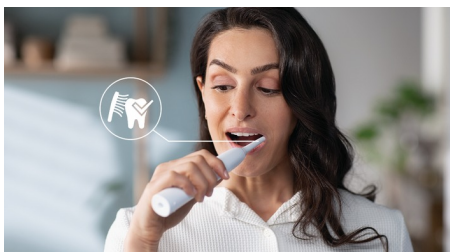

Oferece limpeza superior

- A remoção da placa dentária é até 3x melhor do que a escova de dentes manual*
- Nossa exclusiva tecnologia oferece limpeza potente e suave

Protege sua gengiva

- O sensor de pressão integrado protege seus dentes e gengivas

Fácil transição para a Sonicare

- Easy-Start para facilitar a transição

Destaques

Tecnologia Sonic avançada

As potentes vibrações nas cerdas levam microbolhas por entre os dentes e ao longo da linha da gengiva para uma experiência refrescante. Apenas 2 minutos de uso equivalem a dois meses de escovação manual.** 31.000 movimentos por minuto limpam suavemente os dentes e removem a placa para uma limpeza diária excepcional.

Remove a placa dentária 3x melhor*

A escova de dentes elétrica Sonicare com tecnologia sônica avançada é clinicamente comprovada na remoção da placa dentária até 3x mais eficiente* do que uma escova de dentes manual. Remove a placa dentária dos dentes e ao longo da linha da gengiva sem agredi-la.

Protege sua gengiva

O sensor de pressão incorporado detecta automaticamente a pressão aplicada, avisa você e reduz automaticamente as vibrações da

escova de dentes para ajudar a proteger sua gengiva. A escova de dentes emitirá um som pulsante como um lembrete para aliviar a pressão. 7 entre 10 pessoas descobriram que esse recurso as ajudou a melhorar a escovação.