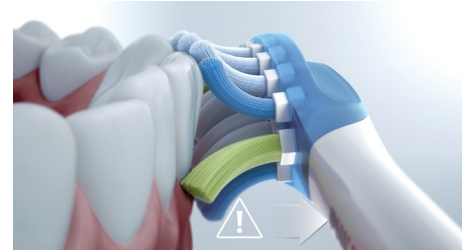

4 Putzprogramme, 3 Intensitätsstufen

Die DiamondClean 9000 verfügt über die Putzprogramme Clean, White+, Gum Health and Deep Clean+, die Ihre Zahnpflegebedürfnisse erfüllen: "Clean"-Putzprogramm für eine außergewöhnliche tägliche Reinigung, "White+"-Putzprogramm zum Entfernen von Verfärbungen, "Gum Health"-Putzprogramm für eine sanfte Reinigung entlang des Zahnfleischrandes und das "Deep Clean+"-Putzprogramm für eine belebende gründliche Reinigung. Dank der drei Intensitätsstufen können Sie die für Sie am besten geeignete Einstellung finden – höhere Intensität für noch gründlichere Reinigung oder niedrigere Intensität für empfindliche Zähne.

Smart-Bürstenkopferkennung

Die intelligenten Bürstenköpfe sorgen dafür, dass Sie das richtige Putzprogramm und die richtige Intensitätsstufe für die bestmögliche Reinigung verwenden. Nehmen wir zum Beispiel an, Sie verwenden den W3 Premium White Bürstenkopf. Die BrushSync Technologie Ihrer DiamondClean 9000 synchronisiert Ihren Bürstenkopf automatisch mit dem White+-Modus für weißere Zähne.

Integrierter Drucksensor

Sie bemerken es vielleicht nicht, wenn Sie zu fest putzen, aber Ihre DiamondClean 9000 schon. Wenn Sie zu viel Druck ausüben, vibriert das Handstück der Zahnbürste sanft. So werden Sie daran erinnert, weicher zu bürsten und Ihrem Bürstenkopf die Arbeit zu überlassen. 7 von 10 Personen verhalf diese Funktion zu einem besseren Putzverhalten.