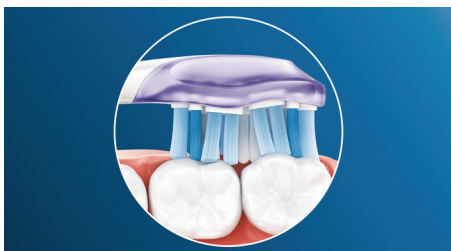

Tehnologija prilagodljivog čišćenja

Naša tehnologija prilagodljivog čišćenja osigurava prilagodeno čišćenje prilikom svakog čišćenja. Uz meke i savitljive gumene bočne strane, Premium Gum Care prilagodava se obliku vaših zubi i desni, apsorbirajući suvišan pritisak prilikom čišćenja i pospješujući našu soničnu snagu čišćenja. Vlakna se prilagođavaju obliku vaših zubi i desni, osiguravajući do 2x bolji površinski kontakt u odnosu na standardnu glavu četkice** za dubinsko čišćenje teško dostupnih područja.