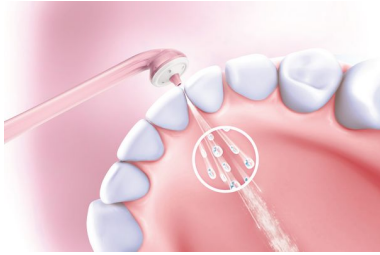

Einfache Bedienung

- Düse für leichten Zugang zu schwer erreichbaren Stellen
- Technologie, die auf Knopfdruck reinigt
- Führungsspitze für richtige Platzierung

So wird gesunde Zahnpflege zur Gewohnheit

- Eine einfache Möglichkeit für eine verbesserte Reinigung zwischen den Zähnen

Besonderheiten

Kombination aus Luft und Mikrotröpfchen

AirFloss bietet eine einzigartige Kombination aus Luft und Mikrotröpfchen, mit der Sie einen Stoß aus Druckluft und Wasser bzw. Mundspülung zwischen Ihre Zähne spülen. Die One-Touch-Aktivierung ist so einfach wie ein Mausklick.

Führungsspitze

Die schlanke, angewinkelte Düse und die Führungsspitze erleichtern die richtige Positionierung. Führen Sie sie einfach an der

Oberfläche des Zahns nahe dem Zahnfleisch entlang, bis die Spitze auf einen Zwischenraum zwischen den Zähnen trifft.

Schlanke, angewinkelte Düse

Schlanke, angewinkelte Düse für leichten Zugang zu schwer erreichbaren Stellen

Für den einfachen Einstieg

Die Reinigung der Zahnzwischenräume ist sehr wichtig für die gesamte Mundgesundheit. AirFloss macht es Ihnen leicht, die Zahnzwischenräume gründlich zu reinigen und gesunde Zahnpflege zur Gewohnheit werden zu lassen. Nach drei Monaten Verwendung des AirFloss verwenden 96 % der Personen, die unregelmäßig Zahnseide benutzen, den AirFloss weiterhin vier Mal pro Woche oder häufiger.