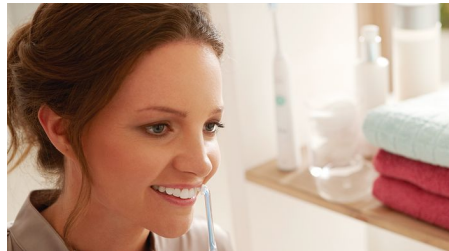

- Eine einfache Möglichkeit für eine verbesserte Reinigung zwischen den Zähnen

Besonderheiten

Kombination aus Luft und Mikrotröpfchen

AirFloss bietet eine einzigartige Kombination aus Luft und Mikrotröpfchen, mit der Sie einen Stoß aus Druckluft und Wasser bzw. Mundspülung zwischen Ihre Zähne spülen. Die One-Touch-Aktivierung ist so einfach wie ein Mausklick.

Führungsspitze

Die schlanke, angewinkelte Düse und die Führungsspitze erleichtern die richtige Positionierung. Führen Sie sie einfach an der

Oberfläche des Zahns nahe dem Zahnfleisch entlang, bis die Spitze auf einen Zwischenraum zwischen den Zähnen trifft.

Schlanke, angewinkelte Düse

Schlanke, angewinkelte Düse für leichten Zugang zu schwer erreichbaren Stellen

Für den einfachen Einstieg

Die Reinigung der Zahnzwischenräume ist sehr wichtig für die gesamte Mundgesundheit. AirFloss macht es Ihnen leicht, die Zahnzwischenräume gründlich zu reinigen und gesunde Zahnpflege zur Gewohnheit werden zu lassen. Nach drei Monaten Verwendung des AirFloss verwenden 96 % der Personen, die unregelmäßig Zahnseide benutzen, den AirFloss weiterhin vier Mal pro Woche oder häufiger.