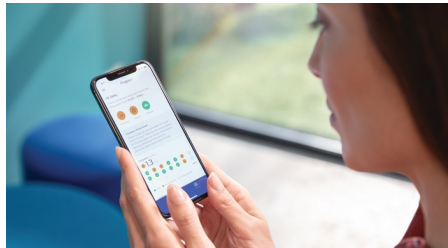

รายงานความคืบหน้า

DiamondClean 9000 ให้คำแนะนำที่คุณต้องการเพื่อปรับปรุงและรักษานิสัยการแปรงฟันที่ถูกสุขลักษณะระหว่างการพบทันตแพทย์ เซนเซอร์อัจฉริยะในตัวจะช่วยให้คุณทราบเมื่อคุณใช้แรงกดมากเกินไป และด้วยการเชื่อมต่อประสบการณ์การแปรงฟันของคุณกับแอป Sonicare รายงานความคืบหน้าสำหรับคุณโดยเฉพาะจะช่วยให้คุณดำเนินการตามแผน เพื่อดูว่าคุณจะได้พัฒนาได้มากขึ้นเพียงใดเมื่อเวลาผ่านไป