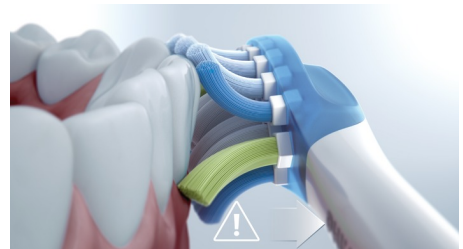

เซนเซอร์ตรวจวัดแรงกดภายใน

คุณอาจจะไม่รู้ว่าคุณแปรงฟันแรงเกินไปหรือไม่ แต่ DiamondClean 9000 รู้ หากคุณต้องการรู้ แปรงสีฟันจะส่งเสียงสั้นเป็นจังหวะ ซึ่งหัวแปรงจะทำงานให้คุณเอง 7 ใน 10 คนพบว่าคุณสัมผัสนี้ช่วยให้พวกเขาแปรงฟันได้ดีกว่า