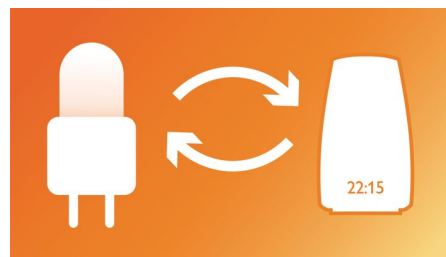

Choix de 3 sons naturels

À l'heure programmée de votre réveil, vous entendrez un son naturel ou la station de radio que vous avez choisie. Le son démarre

doucement et atteint progressivement, en une minute et demie, le volume souhaité. Vous avez le choix entre trois ambiances : le chant matinal des oiseaux, un bip ou un carillon éolien. Ces sons à l'intensité progressive vous aident à vous réveiller tout en douceur.

Endormez-vous naturellement

La progression décroissante de la lumière et du son favorise le sommeil. Vous n'avez qu'à programmer la durée de la simulation de pénombre.

Lampe de chevet

Les 20 différents réglages d'intensité lumineuse vous permettent même de l'utiliser comme lampe de chevet.

Ampoule halogène remplaçable

La lampe-réveil fonctionne avec une ampoule halogène remplaçable qui imite naturellement le lever du soleil.

Recherches indépendantes

Des recherches indépendantes* ont révélé que 8 utilisateurs de la lampe-réveil sur 10 trouvaient plus facile de se lever. MatrixLab BE, NL, D, AT, CH 2011; n=209