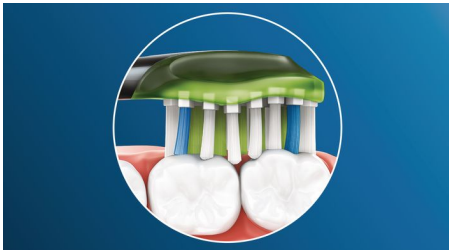

- Išbandyta, kad patenkintų burnos sveikatos poreikius
- Įstatoma galvutė, kad galėtumėte lengvai pakeisti
- Visada žinokite, kada laikas keisti. Visada valykitės veiksmingai.

Ypatybės

Baltesni dantys, greitai

„Philips Sonicare Premium White“ šepetėlio galvutės centre esantys tankūs šereliai atlieka sunkų darbą, kad pašalintų apnašas ir kasdienes paviršines dėmes, atsirandančias nuo maisto ir gėrimų. Dėl lanksčių šonų šereliai prisitaiko prie unikalios dantų ir dantenų formos, kad valymas būtų gilus, o šypsena taptų baltesnė vos per 3 dienas.

Prisitaikanti valymo technologija

Išsivalysite dantis patenkindami asmeninius poreikius kaskart naudodami mūsų prisitaikančią valymo technologiją. Dėl minkštų, lanksčių guminių šonų „Premium White“ prisitaiko prie unikalios burnos kontūro. Mūsų šereliai prisitaiko prie dantenų ir dantų, todėl kontaktinis paviršius yra 4 kartus didesnis**, nei giliai valant su įprasta šepetėlio galvute net sunkiai pasiekiamose vietose. Su prisitaikančia valymo technologija švelniai valysite pagal dantenų liniją. Ši technologija absorbuoja per didelį spaudimą valant ir taiko patobulintą šlavimo judesį, kad pojūtis burnoje būtų unikalus, o burna švaresnė.