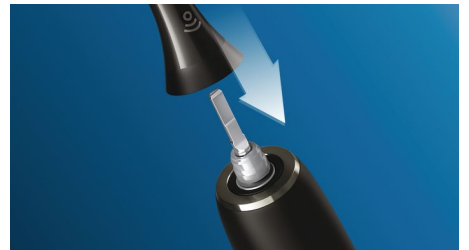

Prisitaikanti valymo technologija

Išsivalysite dantis patenkindami asmeninius poreikius kaskart naudodami mūsų prisitaikančią valymo technologiją. Dėl minkštų, lanksčių guminių šonų „Premium White“ prisitaiko prie unikalios burnos kontūro. Mūsų šereliai prisitaiko prie dantenų ir dantų, todėl kontaktinis paviršius yra 4 kartus didesnis**, nei giliai valant su įprasta šepetėlio galvute net sunkiai pasiekiamose vietose. Su prisitaikančia valymo technologija švelniai valysite pagal dantenų liniją. Ši technologija absorbuoja per didelį spaudimą valant ir taiko patobulintą šlavimo judesį, kad pojūtis burnoje būtų unikalus, o burna švaresnė.

Ženkla, nurodantys, kad reikia keisti šepetėlio galvutę

Po 3 naudojimo mėnesių šepetėlių galvutės valo nebe taip veiksmingai. Naudojant „BrushSync™“ jums bus apie tai priminta anksčiau, nei taip nutiks. Išmanusis dantų šepetėlis seks, kaip dažnai ir kaip stipriai valotės šepetėliu, ir praneš, kai ateis laikas pakeisti galvutę. Neturite išmaniojo dantų šepetėlio „Philips Sonicare“? Tiesiog stebėkite mėlynus šerelius, kai jie taps balti, laikas šepetėlio galvutę pakeisti nauja.

Valymasis šepetėliu nesijaudinant

Visos šepetėlių galvutės „Philips Sonicare“ saugiai ir švelniai valo dantis ir dantenas. Bandymų metu kiekviena šepetėlio galvutė išbandoma jos tempu, kad būtų užtikrinta, jog kaskart valant galvutės yra patvarios ir valo išskirtinai gerai.

Lengvai įstatoma

Šepetėlio galvutė „Premium White“ puikiai tiks bet kuriai dantų šepetėlio rankenai „Philips Sonicare“, išskyrus „PowerUp Battery“ ir „Essence“. Tiesiog įstatykite ir nuimkite; jas lengva keisti ir lengva su jomis valyti dantis.