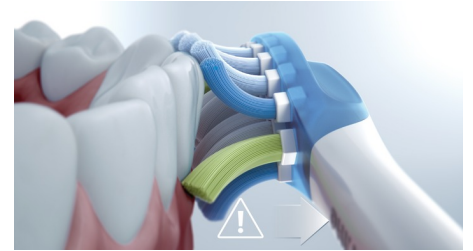

Capteur de pression intégré

Si vous n'avez pas conscience de vous brosser les dents trop fort, votre ExpertClean veillera pour vous. Cette brosse à dents intelligente vibre pour vous rappeler de moins appuyer si nécessaire afin de laisser la tête de brosse faire le travail. 7 personnes sur 10 ont trouvé que cette fonction les avait aidés à mieux se brosser les dents.