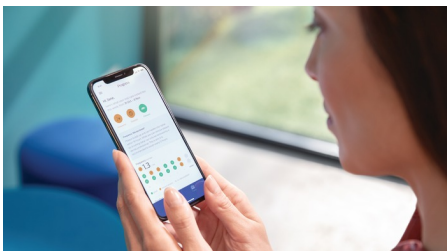

Rapport de progression

ExpertClean vous aide à améliorer vos habitudes de brossage et à les conserver entre deux visites chez le dentiste. Les capteurs

intelligents intégrés vous alertent lorsque vous appuyez trop fort. Votre expérience de brossage est communiquée à l'application Philips Sonicare, ce qui permet de créer un rapport de progression personnalisé qui vous aide à persévérer et à visualiser vos progrès au fil du temps.