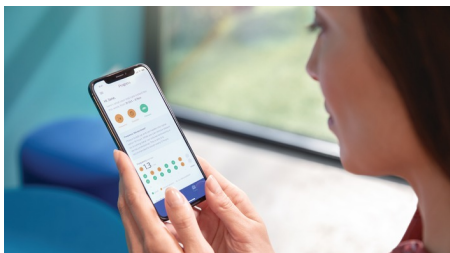

## Relatório de progresso

A SonicPro 70 oferece a orientação necessária para melhorar e manter hábitos de escovação saudáveis entre as consultas com o dentista. Os sensores inteligentes incorporados permitem saber quando você está aplicando muita pressão e, ao conectar sua experiência de escovação ao aplicativo Sonicare, um relatório de progresso personalizado ajuda você a manter a rotina para acompanhar suas melhorias.