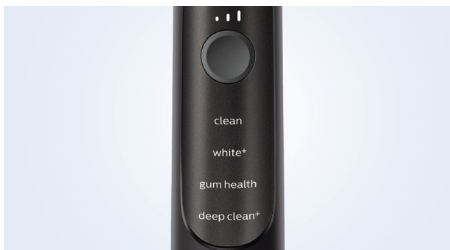

## Gengivas até 7x mais saudáveis\*

Concentre-se em melhorar a saúde da gengiva com a cabeça da escova G3 Premium Gum Care. O tamanho menor e as cerdas direcionadas para a gengiva, a tornam perfeita para manter essa área saudável. As pessoas que usam esta cabeça de escova têm até 100% menos inflamação na gengiva\* e até 7x gengivas mais saudáveis em apenas duas semanas.\*

## Relatório de progresso

A SonicPro 70 oferece a orientação necessária para melhorar e manter hábitos de escovação saudáveis entre as consultas com o dentista. Os sensores inteligentes incorporados permitem saber quando você está aplicando muita pressão e, ao conectar sua experiência de escovação ao aplicativo Sonicare, um relatório de progresso personalizado ajuda você a manter a rotina para acompanhar suas melhorias.

## 4 modos, 3 intensidades

A ExpertClean vem com as opções Clean, White+, Gum Health e Deep Clean+ para atender às suas necessidades de escovação. O

modo Clean é para uma limpeza diária excepcional. White+ é para remover manchas. O Gum Health proporciona uma limpeza suave, mas eficaz, para as gengivas, e o Deep Clean+ proporciona uma limpeza profunda revigorante. Três intensidades permitem que você escolha entre uma configuração mais alta para aumentar a limpeza e uma mais baixa para bocas mais sensíveis.

## Reconhecimento inteligente da cabeça

As cabeças de escova inteligentes garantem que você esteja usando o modo e a intensidade corretos para a melhor limpeza possível. Por exemplo, se você estiver usando a cabeça da escova G3 Premium Gum Care, a tecnologia BrushSync da SonicPro 70 sincronizará automaticamente a cabeça da escova com o modo Gum Health para ajudar a manter a saúde das gengivas.