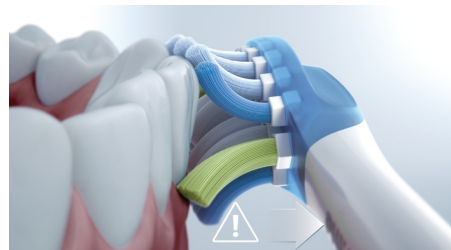

Sensor de pressão integrado

Talvez você não note se está escovando com muita força, mas a ExpertClean notará. Se você precisar de mais leveza, esta escova de dentes inteligente emitirá um som pulsante. É um aviso para deixar a cabeça da escova fazer o seu trabalho. Sete entre dez pessoas descobriram que esse recurso as ajudou a melhorar a escovação.