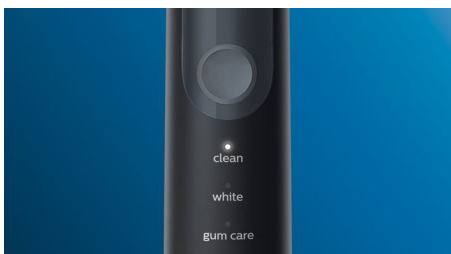

Trei moduri

Această periuță de dinți îți permite să îți personalizezi periajul în funcție de nevoile proprii, putând alege din trei moduri. Modul Clean este modul standard pentru curățare superioară. White este modul ideal pentru îndepărtarea petelor de suprafață. Iar modul Gum Care adaugă un minut suplimentar de periere la putere redusă, pentru a putea masa ușor gingiile.