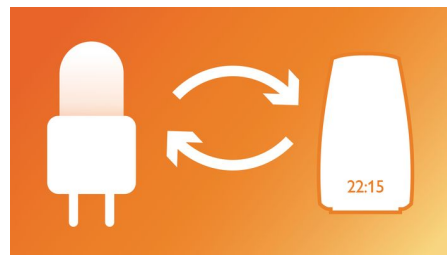

Natuurlijk in slaap vallen

Het geleidelijk afnemende licht en geluid helpen u bij het in slaap vallen. U kunt de gewenste tijd voor de duur van de schemersimulatie instellen.

Leeslamp naast uw bed

Tot twintig verschillende lichtsterkten, dus ook geschikt als nachtlampje

Vervangbare halogeenlamp

De Wake-up Light maakt gebruik van een verwisselbare halogeenlamp voor een natuurlijke simulatie van de zonsopgang.

Onafhankelijk onderzoek

Uit onafhankelijk onderzoek* blijkt dat 8 van de 10 gebruikers van de Wake-up Light gemakkelijker uit bed kan komen. MatrixLab BE, NL, D, AT, CH 2011; n=209