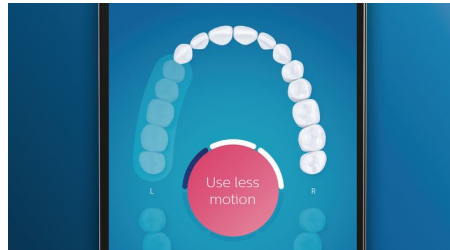

Dokładne mycie zębów

Aplikacja Philips Sonicare informuje o dokładnym wymyciu zębów oraz uczy, jak lepiej i uważniej je szczotkować.