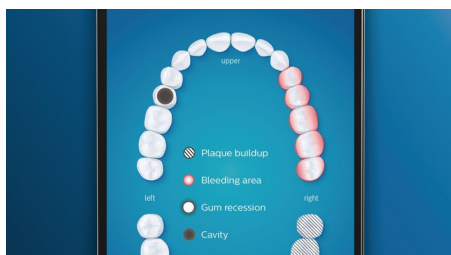

## Dba o dziąsła

Nałóż główkę szczoteczki G3 Premium Gum Care, aby poprawić zdrowie swoich dziąseł. Mniejszy rozmiar oraz specjalne włosie do linii dziąseł zapewnia delikatne i jednocześnie efektywne czyszczenie wzdłuż linii dziąseł, tam gdzie rozpoczyna się zapalenie dziąseł. Badania klinicznie wykazały, że zmniejsza ryzyko zapalenia dziąseł o 100%\* i pozwala uzyskać nawet 7-krotnie zdrowsze dziąsła już w 2 tygodnie\*.

## Białe zęby w krótkim czasie.

Nałóż główkę szczoteczki W3 Premium White, aby usuwać powierzchniowe przebarwienia i odświeżyć naturalnie bielszy uśmiech. Badania

klinicznie wykazały, że gęsto ułożone, umieszczone centralnie włosie usuwa do 100% więcej przebarwień w ciągu zaledwie 3 dni\*\*.

## Szczoteczka do języka TongueCare+

Nałóż szczoteczkę do języka TongueCare+, aby delikatnie usunąć z porów na języku powodujące nieprzyjemny zapach bakterie. Jej 240 specjalnie zaprojektowanych mikrowłosek dociera do wszystkich nierówności na języku, aby usunąć bakterie i zanieczyszczenia, które powodują nieświeży oddech. W połączeniu ze sprayem do języka BreathRx zapewnia to doskonałe czyszczenie i bardzo świeży oddech.

## Obszary, którym należy poświęcić więcej uwagi i ustawianie celów

Masz jakieś kłopotliwe obszary, które wskazał dentysta? Pokażemy je na trójwymiarowej mapie uzębienia w aplikacji i przypomnimy o zwróceniu na nie szczególnej uwagi.