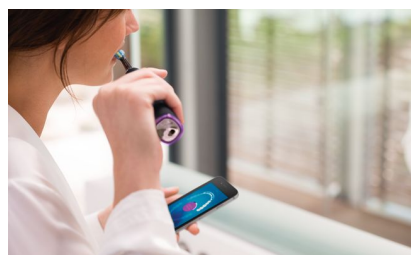

## Obszary, którym należy poświęcić więcej uwagi i ustawianie celów

Masz jakieś kłopotliwe obszary, które wskazał dentysta? Pokażemy je na trójwymiarowej mapie uzębienia w aplikacji i przypomnimy o zwróceniu na nie szczególnej uwagi.

## Dokładne mycie zębów

Aplikacja Philips Sonicare informuje o dokładnym wymyciu zębów oraz uczy, jak lepiej i uważniej je szczotkować.

## Zrób to z łatwością

Korzystając z elektrycznej szczoteczki, pozwalasz jej szczotkować zęby. Umieściliśmy w ręczce szczoteczki czujnik ścierania, który przypomina, aby ograniczyć zbyt mocne szczotkowanie. W ten sposób można udoskonalić technikę i czyścić zęby w bardziej delikatny oraz skuteczniejszy sposób.