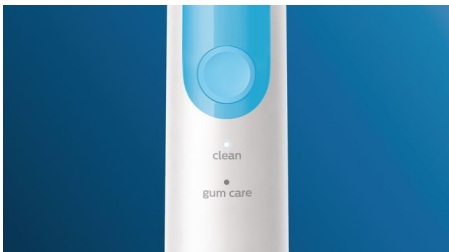

Načina Clean in Gum Care

Ne glede na to, ali želite učinkovito odstraniti zobne obloge ali pa poskrbeti za zdrave dlesni, vam ta zobna ščetka zagotavlja pravi način: način Clean poskrbi za vrhunsko čiščenje, način Gum Care pa prinaša dodatno minuto blagega ščetkanja za nežno masažo dlesni.