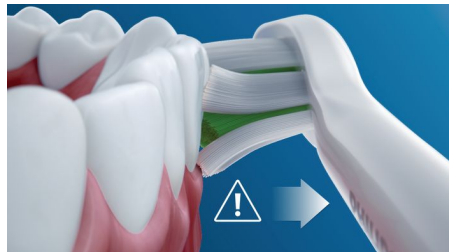

Ali pritiskate premočno?

Uporabniki morda ne opazijo, da ščetkajo premočno, zato jih na to opozori zobna ščetka. Če uporabniki ščetkajo premočno, začne zobna ščetka oddajati zvočne signale in jih tako opozori, naj zmanjšajo pritisk.